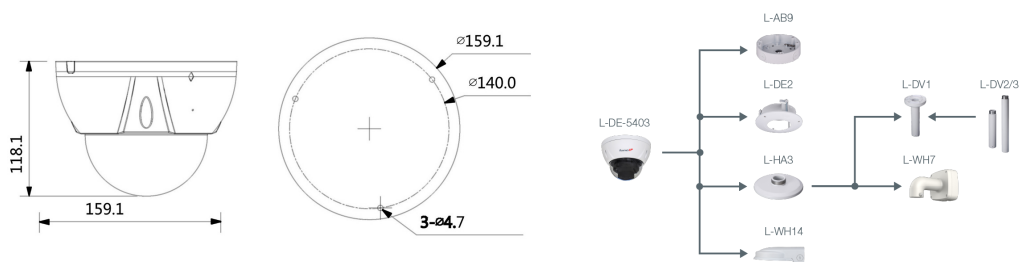

Spannungsversorgung	12 V DC, 24 V AC, PoE (802.3af)
ePoE	Ja
Leistungsaufnahme	max. 11,7 W
Speicheroptionen	MicroSD-Kartenslot (max. 512 GB), FTP, SFTP, NAS
Bedienung	lunaCMS, Browser, APP (iOS, Android)
Schutzart	IP67 IK10
Abmessungen	Ø 159 mm x 117,9 mm (H)
Gewicht	950 g
Gehäusematerial	Aluminium
zul. Betriebstemperatur	-30 °C bis +60 °C
Sonstiges	Analoger Videoausgang (Cinch) on board

Lieferumfang

Lieferumfang	Software, BDA

BILDER