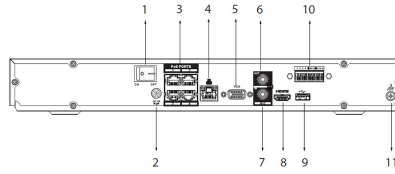

BILDER

1 Power Switch	2 Power Input
3 PoE Ports	4 Network Port
5 VGA Port	6 AUDIO OUT, RCA Connector
7 AUDIO IN, RCA Connector	8 HDMI Port
9 USB Port	10 Alarm Input/Output
11 Ground