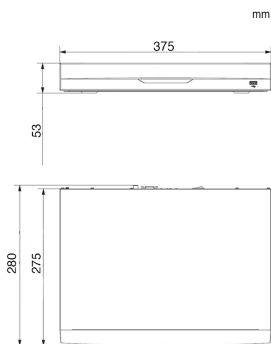

ZUBEHÖR

L-NKB
Netzwerk-Keybord