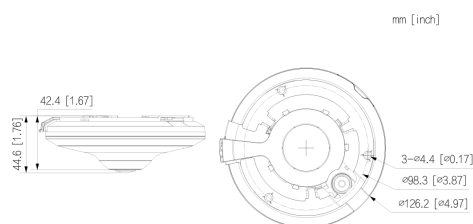

Tag/Nacht Umschaltung	automatisch, manuell
Rauschunterdrückung	2D NR, 3D NR
Weißabgleich	automatisch, manuell
Verstärkungsregelung (AGC)	automatisch

Alarm und Audio

Mikrofon	Ja

Allgemein

Spannungsversorgung	12 V DC ($\pm 30\%$)
Leistungsaufnahme	max 7,3W
Videonorm	HD-CVI, CVBS
Videoausgang	1 x BNC: HD-CVI 1 x BNC: CVBS
Abmessungen	$\varnothing$ 127 mm x 41 mm (H)
Gewicht	240 g
Gehäusematerial	Kunststoff
zul. Betriebstemperatur	-30 °C bis +60 °C

Lieferumfang

Lieferumfang	Montagezubehör, BDA

BILDER