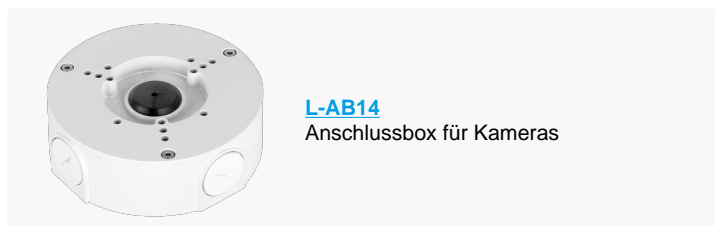

BILDER

ZUBEHÖR

L-HA8
Adapter für Domekameran

L-HA7
Adapter für Domekameran

L-DV1
Deckenhalter

L-DV2
Deckenhalterverlängerung

L-DV3
Deckenhalterverlängerung

L-WH7
Wandhalter