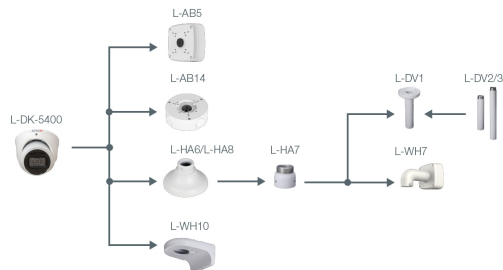

Alt

Schutzart	IP67
Abmessungen	Ø 122 mm x 99 mm (H)
Gewicht	500 g
Gehäusematerial	Aluminium
zul. Betriebstemperatur	-30 °C bis +60 °C

Lieferumfang

Lieferumfang	Software, BDA

BILDER