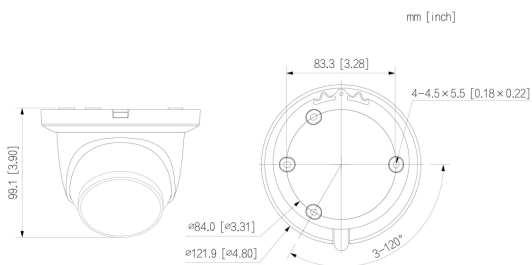

Alt

Schutzart	IP67
Abmessungen	Ø 122 mm x 99 mm (H)
Gewicht	500 g
Gehäusematerial	Aluminium
zul. Betriebstemperatur	-30 °C bis +60 °C

Lieferumfang

Lieferumfang	Software, BDA

BILDER