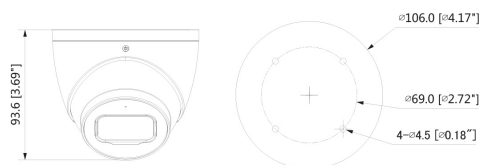

Bedienung	lunaCMS, Browser, APP (iOS, Android)

Alt

Schutzart	IP67
Abmessungen	Ø 106 mm x 93,6 mm (H)
Gewicht	500 g
Gehäusematerial	Aluminium
zul. Betriebstemperatur	-40 °C bis +60 °C

Lieferumfang

Lieferumfang	Software, BDA

BILDER