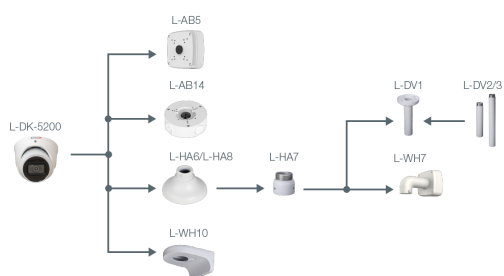

Bedienung	lunaCMS, Browser, APP (iOS, Android)

Alt

Schutzart	IP67
Abmessungen	Ø 106 mm x 93,6 mm (H)
Gewicht	500 g
Gehäusematerial	Aluminium
zul. Betriebstemperatur	-40 °C bis +60 °C

Lieferumfang

Lieferumfang	Software, BDA

BILDER