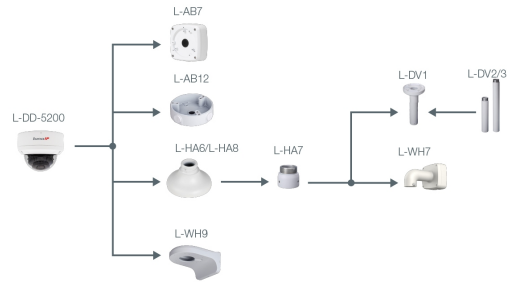

### Netzwerk

<b>Steuer Schnittstellen</b>	10/100 Base-T Ethernet (RJ45)
<b>Netzwerk-Protokolle</b>	IPv4, IPv6, HTTP, HTTPS, TCP, UDP, ARP, RTP, RTSP, RTCP, RTMP, SMTP, FTP, SFTP, DHCP, DNS, DDNS, QoS, UPnP, NTP, Multicast, ICMP, IGMP, NFS, PPPoE, SAMBA, SNMP
<b>Integration</b>	ONVIF (Profile S, G, T), P2P, CGI
<b>HTTP-Befehl</b>	Ja

### Lieferumfang

<b>Lieferumfang</b>	Software, BDA
---------------------	---------------

**BILDER**

**ZUBEHÖR**

 <p><b>L-AB7</b> Anschlussbox</p>	 <p><b>L-AB12</b> Anschlussbox für Dome-Kameras</p>
 <p><b>L-HA6</b> Adapter für Domekameras</p>	 <p><b>L-HA8</b> Adapter für Domekameras</p>
 <p><b>L-HA7</b> Adapter für Domekameras</p>	 <p><b>L-WH7</b> Wandhalter</p>
 <p><b>L-DV1</b> Deckenhalter</p>	 <p><b>L-DV2</b> Deckenhalterverlängerung</p>
 <p><b>L-DV3</b> Deckenhalterverlängerung</p>	 <p><b>L-WH9</b> Wandhalter für Dome-Kameras</p>