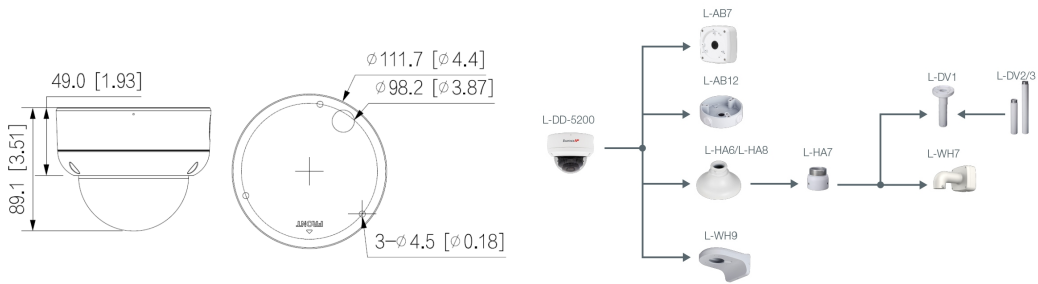

BILDER

ZUBEHÖR

L-AB7 Anschlussbox	L-AB12 Anschlussbox für Dome-Kameras
L-HA6 Adapter für Domekameras	L-HA8 Adapter für Domekameras
L-HA7 Adapter für Domekameras	L-WH7 Wandhalter
L-DV1 Deckenhalter	L-DV2 Deckenhalterverlängerung
L-DV3 Deckenhalterverlängerung	L-WH9 Wandhalter für Dome-Kameras