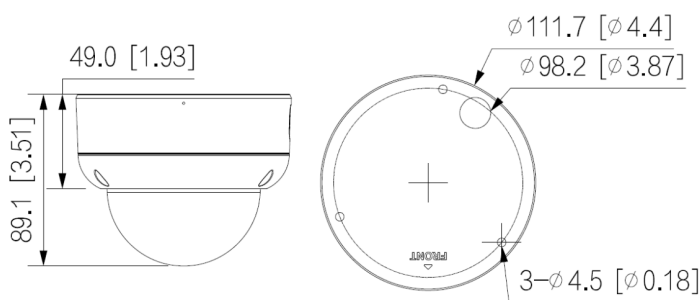

BILDER

ZUBEHÖR

L-AB7 Anschlussbox	L-AB12 Anschlussbox für Dome-Kameras
L-HA6 Adapter für Domekameras	L-HA8 Adapter für Domekameras
L-HA7 Adapter für Domekameras	L-WH7 Wandhalter
L-DV1 Deckenhalter	L-DV2 Deckenhalterverlängerung
L-DV3 Deckenhalterverlängerung	L-WH9 Wandhalter für Dome-Kameras