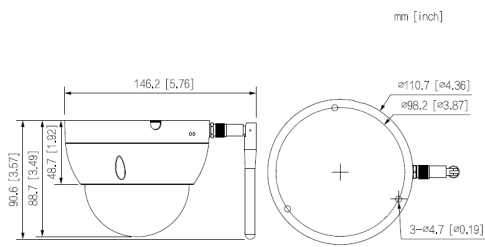

ZUBEHÖR

L-AB7 Anschlussbox	L-AB12 Anschlussbox für Dome-Kameras
L-HA6 Adapter für Domekameras	L-HA8 Adapter für Domekameras
L-HA7 Adapter für Domekameras	L-WH7 Wandhalter
L-DV1 Deckenhalter	L-DV2 Deckenhalterverlängerung
L-DV3 Deckenhalterverlängerung	L-WH9 Wandhalter für Dome-Kameras