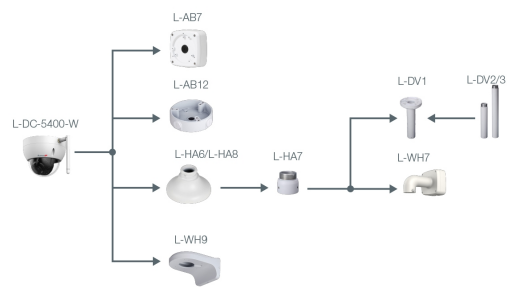

L-DC-5400-W

- 4 MP | 1/3" CMOS Sensor
- Fix-Objektiv | 90° (H)
- Videoanalyse (Erkennung)
- WLAN (802.11b/g/n)
- 12 V DC | IP67, IK10

Die L-DC-5400-W ist eine Dome-Kamera (IP) im wetter- und vandalismusgeschützten Gehäuse (IP67, IK10) mit WLAN-Unterstützung. Der 1/3" 4 MP CMOS Sensor liefert Bilder in einer Auflösung von bis zu 2560x1440 px mit bis zu 20 fps. Ausgestattet mit einem 2,8 mm Fix-Objektiv und IR-LEDs (Reichweite bis 30 m) ist die Kamera vielseitig einsetzbar. Einstellungen sind über den eingebauten Webserver möglich. Die Spannungsversorgung erfolgt über 12 V DC.

Netzwerk

Steuer Schnittstellen	10/100 Base-T Ethernet (RJ45) WLAN (IEEE802.11b/g/n)
Netzwerk-Protokolle	IPv4, HTTP, TCP, UDP, ARP, RTP, RTSP, RTCP, DHCP, DNS, NTP, Multicast, RTMP
Integration	ONVIF (Profile S, G), P2P, CGI
HTTP-Befehl	Ja

Allgemein

Spannungsversorgung	12 V DC
Leistungsaufnahme	max. 4,9 W
Speicheroptionen	MicroSD-Kartenslot (max. 256 GB)
Bedienung	lunaCMS, Browser, APP (iOS, Android)
Schutzart	IP67 IK10
Abmessungen	Ø 110 mm x 89 mm (H)
Gewicht	414 g
Gehäusematerial	Aluminium
zul. Betriebstemperatur	-40 °C bis +60 °C

Lieferumfang

Lieferumfang	Netzteil, Software, BDA
---------------------	-------------------------

BILDER

ZUBEHÖR

 <p>L-AB7 Anschlussbox</p>	 <p>L-AB12 Anschlussbox für Dome-Kameras</p>
 <p>L-HA6 Adapter für Domekameras</p>	 <p>L-HA8 Adapter für Domekameras</p>
 <p>L-HA7 Adapter für Domekameras</p>	 <p>L-WH7 Wandhalter</p>
 <p>L-DV1 Deckenhalter</p>	 <p>L-DV2 Deckenhalterverlängerung</p>
 <p>L-DV3 Deckenhalterverlängerung</p>	 <p>L-WH9 Wandhalter für Dome-Kameras</p>