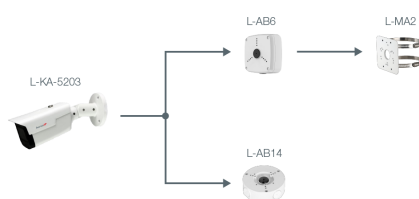

Gehäusematerial	Aluminium
zul. Betriebstemperatur	-30 °C bis +60 °C

Lieferumfang

Lieferumfang	Software, BDA

BILDER