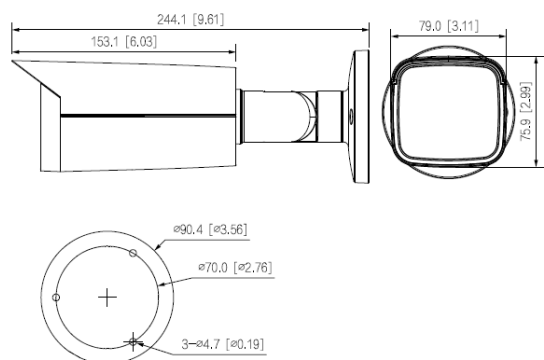

Gehäusematerial	Aluminium
zul. Betriebstemperatur	-30 °C bis +60 °C

Lieferumfang

Lieferumfang	Software, BDA

BILDER