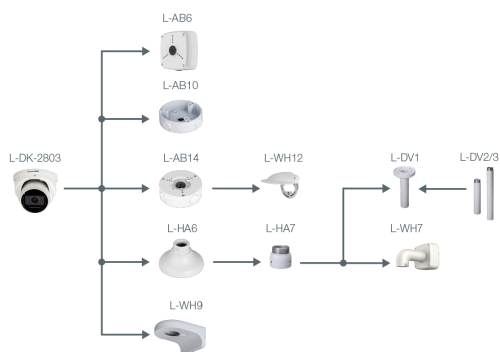

Alarm und Audio

Mikrofon	Ja
----------	----

Allgemein

Spannungsversorgung	12 V DC (±30%)
Leistungsaufnahme	max 8,1 W

Alt

Videonorm	HD-CVI, TVI, AHD, CVBS (umschaltbar per DIP Schalter)
Videoausgang	1 x BNC
Schutzart	IP67
Abmessungen	Ø 122 mm x 105 mm (H)
Gewicht	590 g
Gehäusematerial	Aluminium
zul. Betriebstemperatur	-30 °C bis +60 °C

Lieferumfang

Lieferumfang	Montagezubehör, BDA
--------------	---------------------

BILDER

ZUBEHÖR

 <p>L-AB6 Anschlussbox</p>	 <p>L-AB10 Anschlussbox für Dome-Kameras</p>
 <p>L-AB14 Anschlussbox für Kameras</p>	 <p>L-WH12 Regenschutz für Dome Kameras</p>
 <p>L-HA6 Adapter für Domekameras</p>	 <p>L-HA7 Adapter für Domekameras</p>
 <p>L-WH7 Wandhalter</p>	 <p>L-DV1 Deckenhalter</p>
 <p>L-DV2 Deckenhalterverlängerung</p>	 <p>L-DV3 Deckenhalterverlängerung</p>
 <p>L-WH9 Wandhalter für Dome-Kameras</p>	