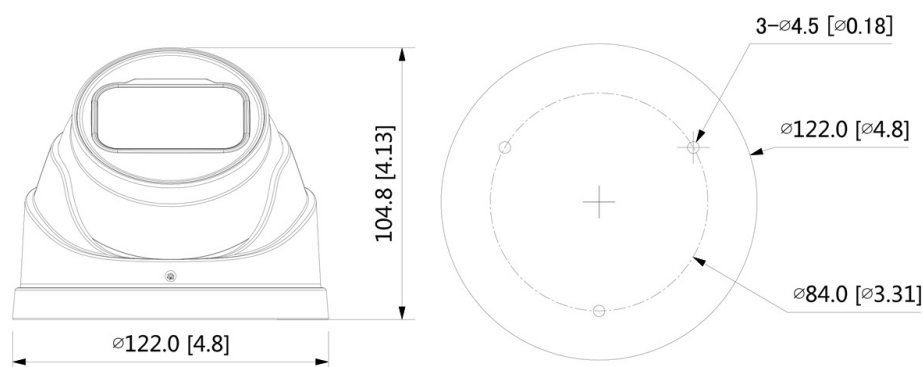

Gegenlichtkompensation	WDR (120 dB), BLC, HLC
Tag/Nacht Umschaltung	automatisch, manuell
Rauschunterdrückung	2D NR, 3D NR
Weißabgleich	automatisch, manuell
Entnebelungsfunktion	Ja
Spiegel Funktion	Ja
Verstärkungsregelung (AGC)	automatisch
Privatzonenmaskierung	Ja, 8 Bereiche

Alarm und Audio

Mikrofon	Ja

Allgemein

Spannungsversorgung	12 V DC (±30%)
Leistungsaufnahme	max 8,1 W

Alt

Videonorm	HD-CVI, TVI, AHD, CVBS (umschaltbar per DIP Schalter)
Videoausgang	1 x BNC
Schutzart	IP67
Abmessungen	Ø 122 mm x 105 mm (H)
Gewicht	590 g
Gehäusematerial	Aluminium
zul. Betriebstemperatur	-30 °C bis +60 °C

Lieferumfang

Lieferumfang	Montagezubehör, BDA

BILDER