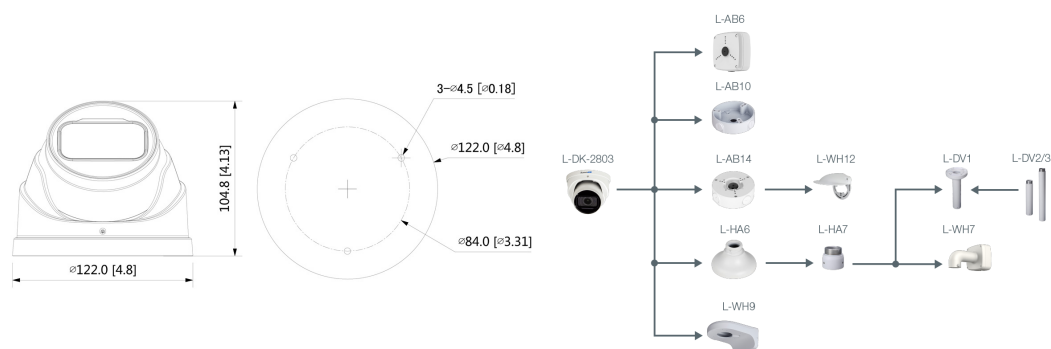

Gegenlichtkompensation	WDR (120 dB), BLC, HLC
Tag/Nacht Umschaltung	automatisch, manuell
Rauschunterdrückung	2D NR, 3D NR
Weißabgleich	automatisch, manuell
Entnebelungsfunktion	Ja
Spiegel Funktion	Ja
Verstärkungsregelung (AGC)	automatisch
Privatzonenmaskierung	Ja, 8 Bereiche

Alarm und Audio

Mikrofon	Ja

Allgemein

Spannungsversorgung	12 V DC (±30%)
Leistungsaufnahme	max 8,1 W

Alt

Videonorm	HD-CVI, TVI, AHD, CVBS (umschaltbar per DIP Schalter)
Videoausgang	1 x BNC
Schutzart	IP67
Abmessungen	Ø 122 mm x 105 mm (H)
Gewicht	590 g
Gehäusematerial	Aluminium
zul. Betriebstemperatur	-30 °C bis +60 °C

Lieferumfang

Lieferumfang	Montagezubehör, BDA

BILDER

ZUBEHÖR