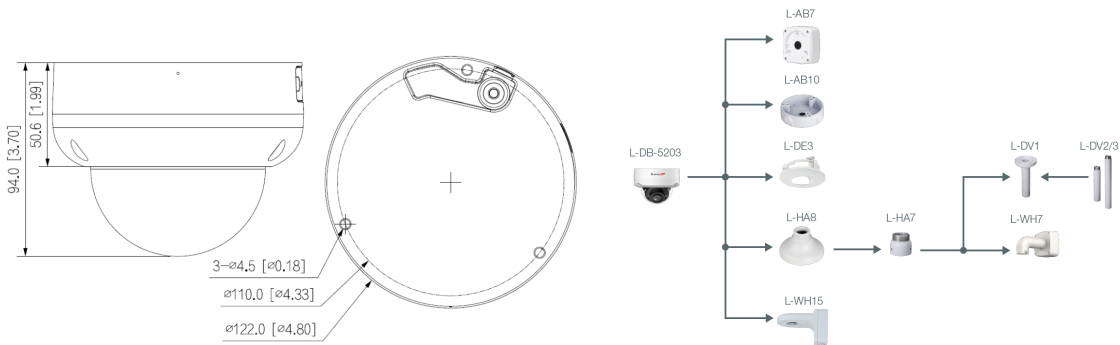

Lieferumfang

Lieferumfang	Software, BDA

BILDER

ZUBEHÖR

L-AB7 Anschlussbox	L-AB10 Anschlussbox für Dome-Kameras
L-DE3 Stabiler Domehalter für Deckeneinbau	L-HA8 Adapter für Domekameras
L-HA7 Adapter für Domekameras	L-WH7 Wandhalter
L-WH15 Wandhalter mit Anschlussbox	L-DV1 Deckenhalter