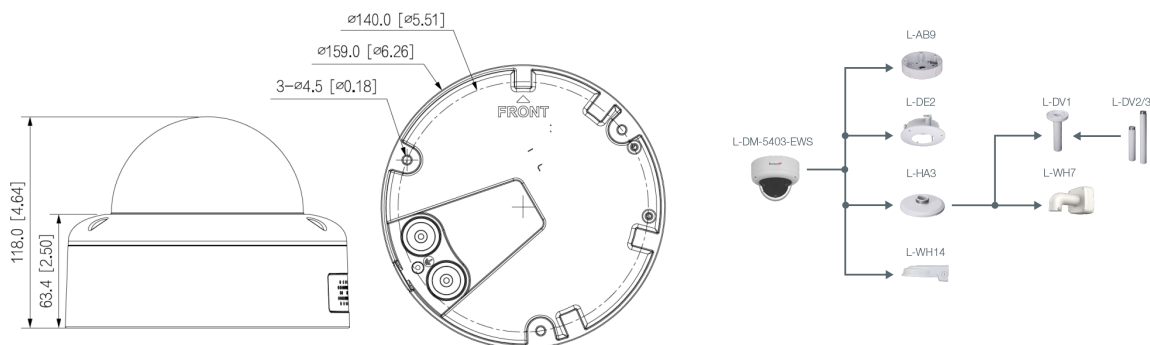

Steuer Schnittstellen	10/100/1000 Base-T Ethernet (RJ45) RS485
Netzwerk-Protokolle	IPv4, IPv6, HTTP, TCP, UDP, ARP, RTP, RTSP, RTCP, RTMP, SMTP, FTP, SFTP, DHCP, DNS, DDNS, QoS, UPnP, NTP, Multicast, ICMP, IGMP, NFS, SAMBA, PPPoE, SNMP, P2P
Integration	ONVIF (Profile S, G, T), P2P, CGI
HTTP-Befehl	Ja

Allgemein

Spannungsversorgung	12 V DC, 24 V AC, PoE+ (802.3at)
ePoE	Ja
Spannungsausgang	12VDC, max. 165mA
Leistungsaufnahme	max. 25,2 W
Speicheroptionen	MicroSD-Kartenslot (max. 512 GB), FTP, SFTP, NAS
Bedienung	lunaCMS, Browser, APP (iOS, Android)
Videoausgang	1x (BNC)
Schutzart	IP67 IK10
Abmessungen	Ø 159 mm x 118 mm (H)
Gewicht	1160 g
Gehäusematerial	Aluminium
zul. Betriebstemperatur	-40 °C bis +65 °C
Sonstiges	Zusätzlich zur Privatzenenmaskierung besteht die Möglichkeit, Personen und Gesichter vollständig zu verpixeln um die Privatsphäre zu schützen. Die Kamera kann als ANPR Kamera verwendet werden.

Lieferumfang

Lieferumfang	Montagezubehör, BDA

BILDER

ZUBEHÖR