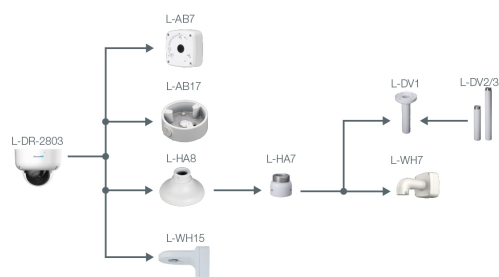

L-DR-2803

- Auflösung 3840 x 2160 px (4K)
- 2,7 ~ 13,5 mm Motorzoom-Objektiv
- IR-Reichweite 60 m
- Wide Dynamic Range (120 dB)
- Wetter- und vandalismusgeschützt (IP67, IK10)

Die L-DR-2803 ist eine HD-CVI Dome-Kamera mit IR-Strahler (max. 60m). Sie ist Wetter- und Vandalismusgeschützt (IP67, IK10) für den Innen- und Außeneinsatz. Das HD-CVI Signal kann über einen Kabel DIP-Schalter auf TVI, AHD oder CVBS umgeschaltet werden. Damit ist die Kamera zu anderen koaxialen Überwachungssystemen kompatibel. Neben dem Video können auch Audiosignale und Daten über das gleiche Kabel übertragen werden. Der 1/1,8" CMOS Sensor liefert eine max. Auflösung von bis zu 4K (3840 x 2160 px bei 15 bps). Die Kamera ist mit einem 2,7 ~ 13,5mm Motorzoom-Objektiv ausgestattet und verfügt über WDR (120dB) und einen mechanischen IR Cut Filter (ICR). Einstellungen können komfortabel über das OSD-Menü der Kamera vorgenommen werden. Die Steuerung des OSD-Menüs erfolgt über den Rekorder. Wahlweise kann die Kamera mit einer Spannung von 12 V DC oder 24 V AC betrieben werden.

Alarm und Audio

Mikrofon	Ja
----------	----

Allgemein

Spannungsversorgung	12 V DC ($\pm 10\%$), 24 V AC ($\pm 25\%$)
Leistungsaufnahme	max. 9,8 W
Videonorm	HD-CVI, TVI, AHD, CVBS umschaltbar per DIP-Schalter
Videoausgang	1 x BNC
Schutzart	IP67 IK10
Abmessungen	\varnothing 126 mm x 100 mm (H)
Gewicht	660 g
Gehäusematerial	Aluminium
zul. Betriebstemperatur	-30 °C bis +60 °C

Lieferumfang

Lieferumfang	Montagezubehör, BDA
--------------	---------------------

BILDER

ZUBEHÖR

L-AB7
Anschlussbox

L-AB17
Anschlussbox für Dome-Kameras

L-HA6
Adapter für Domekameras

L-HA7
Adapter für Domekameras