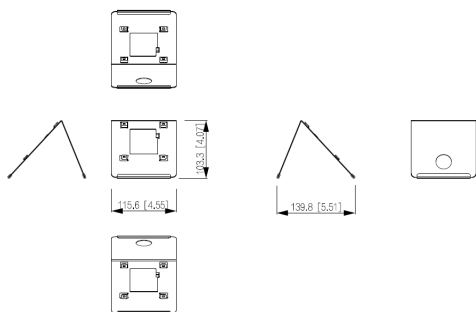

L-HD-5702

- Tisch-Halterung für Innenstation
- 47° Neigungswinkel

Mit Hilfe der Tisch-Halterung L-HD-5702 können Innenstationen der Türsprechanlage an einer beliebigen Stelle (z.B. Schreibtisch) platziert werden. Der Neigungswinkel der Halterung beträgt 47°.

TECHNISCHE DATEN

Allgemein

Typ	Tisch-Halterung für Innenstation
Abmessungen	115,6 mm x 139,8 mm 103,3 mm (B x T x H)
Gewicht	190 g
zul. Arbeitstemperatur	-10 °C bis +55 °C

BILDER

ZUBEHÖR

	<p>L-IS-5702 7" LCD-Bildschirm (1024 x 600 px)</p>		<p>L-IS-5702-W 7" LCD-Bildschirm (1024 x 600 px)</p>
--	---	--	---