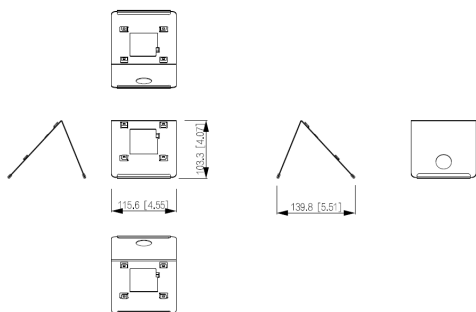

## L-HD-5702

- Tisch-Halterung für Innenstation
- 47° Neigungswinkel

Mit Hilfe der Tisch-Halterung L-HD-5702 können Innenstationen der Türsprechanlage an einer beliebigen Stelle (z.B. Schreibtisch) platziert werden. Der Neigungswinkel der Halterung beträgt 47°.

#### Allgemein

Typ	Tisch-Halterung für Innenstation
Abmessungen	115,6 mm x 139,8 mm 103,3 mm (B x T x H)
Gewicht	190 g
zul. Arbeitstemperatur	-10 °C bis +55 °C

### ZUBEHÖR

	<p><b>L-IS-5702</b> 7" LCD-Bildschirm (1024 x 600 px)</p>		<p><b>L-IS-5702-W</b> 7" LCD-Bildschirm (1024 x 600 px)</p>
--	---	--	---