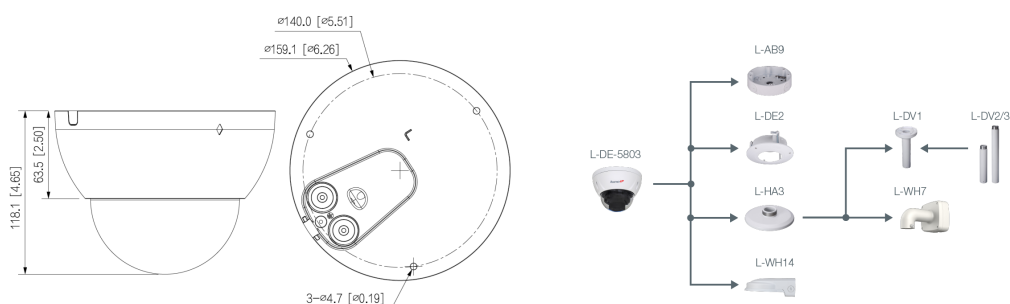

Allgemein

Spannungsversorgung	12 V DC, 24 V AC, PoE+ (802.3af)
ePoE	Ja
Leistungsaufnahme	max. 12,2 W
Speicheroptionen	MicroSD-Kartenslot (max. 512 GB), FTP, SFTP, NAS
Bedienung	lunaCMS, Browser, APP (iOS, Android)
Schutzart	IP67 IK10
Abmessungen	Ø 159 mm x 118 mm (H)
Gewicht	910 g
Gehäusematerial	Aluminium
zul. Betriebstemperatur	-30 °C bis +60 °C

Lieferumfang

Lieferumfang	BDA, Schrauben für die Montage

BILDER

ZUBEHÖR

	L-AB9 Anschlussbox für luna Kameras		L-DE2 Stabiler Domehalter für Deckeneinbau
	L-WH14 Stabiler Wandhalter		L-HA3 Adapter für Dome Kameras