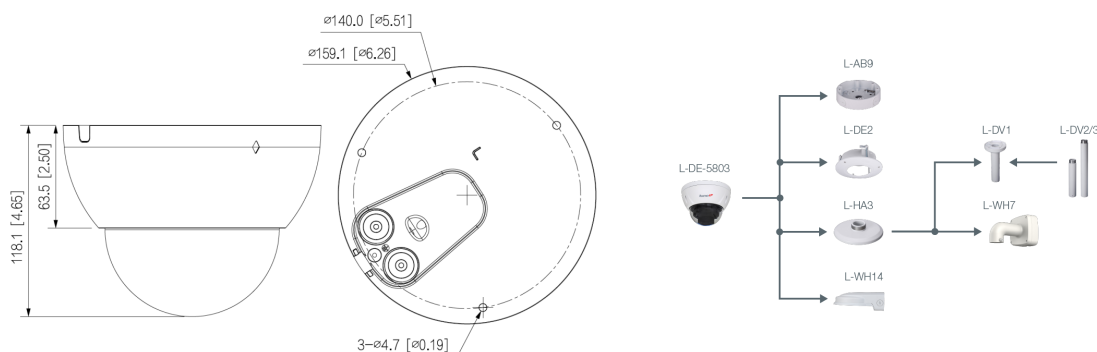

Allgemein

Spannungsversorgung	12 V DC, 24 V AC, PoE+ (802.3af)
ePoE	Ja
Leistungsaufnahme	max. 12,2 W
Speicheroptionen	MicroSD-Kartenslot (max. 512 GB), FTP, SFTP, NAS
Bedienung	lunaCMS, Browser, APP (iOS, Android)
Schutzart	IP67 IK10
Abmessungen	Ø 159 mm x 118 mm (H)
Gewicht	910 g
Gehäusematerial	Aluminium
zul. Betriebstemperatur	-30 °C bis +60 °C

Lieferumfang

Lieferumfang	BDA, Schrauben für die Montage

BILDER