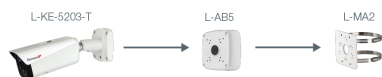

Speicheroptionen	MicroSD-Kartenslot (max. 512 GB), FTP, SFTP, NAS
Bedienung	lunaCMS, Browser, APP (iOS, Android)
Schutzart	IP67 IK10
Abmessungen	273,2 mm x 95 mm x 95 mm (L x B x H)
Gewicht	1120 g
Gehäusematerial	Aluminium
zul. Betriebstemperatur	-40 °C bis +60 °C

Lieferumfang

Lieferumfang	Software, BDA

BILDER