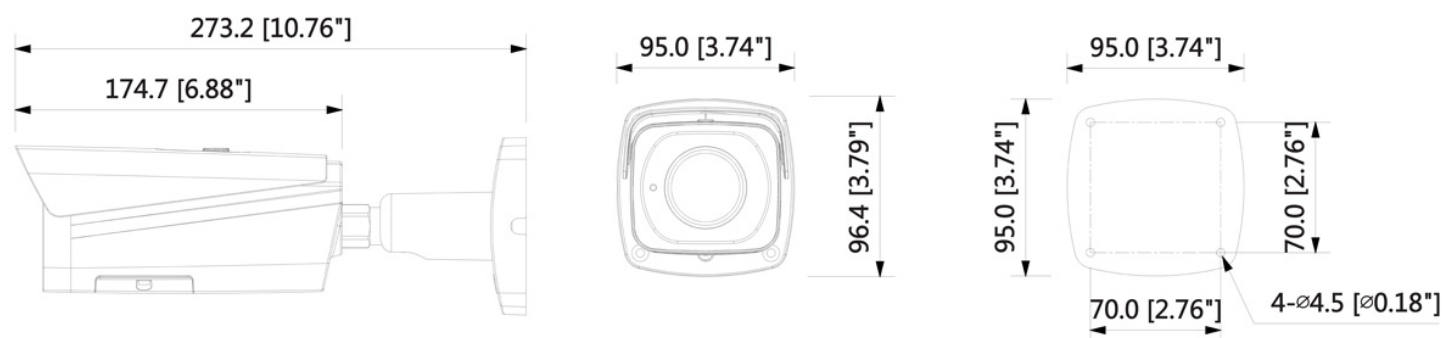

Speicheroptionen	MicroSD-Kartenslot (max. 512 GB), FTP, SFTP, NAS
Bedienung	lunaCMS, Browser, APP (iOS, Android)
Schutzart	IP67 IK10
Abmessungen	273,2 mm x 95 mm x 95 mm (L x B x H)
Gewicht	1120 g
Gehäusematerial	Aluminium
zul. Betriebstemperatur	-40 °C bis +60 °C

Lieferumfang

Lieferumfang	Software, BDA

BILDER