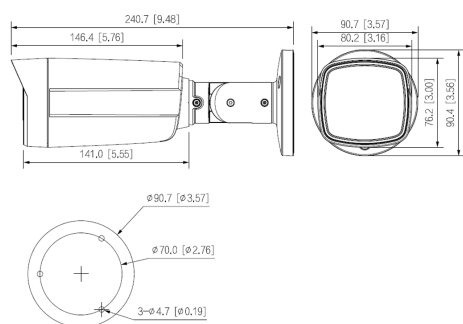

Rauschunterdrückung	3D NR
Weißabgleich	automatisch
Spiegel Funktion	Ja
Verstärkungsregelung (AGC)	automatisch, manuell
Privatzonenmaskierung	Ja, 8 Bereiche

Alarm und Audio

Alarm Ausgänge	1x
Mikrofon	Ja
Lautsprecher	Ja

Allgemein

Spannungsversorgung	12 V DC ($\pm 30\%$)
Leistungsaufnahme	max. 7,6 W
Videonorm	HD-CVI, TVI, AHD, CVBS umschaltbar per OSD
Videoausgang	1 x BNC
Schutzart	IP67
Abmessungen	241 mm x 91 mm x 91 mm (L x B x H)
Gewicht	440 g
Gehäusematerial	Kunststoff
zul. Betriebstemperatur	-40 °C bis +60 °C

Lieferumfang

Lieferumfang	Montagezubehör, BDA

BILDER

ZUBEHÖR