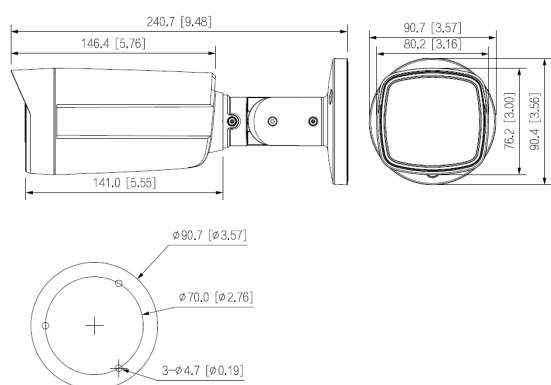

Alarm und Audio

Alarm Ausgänge	1x
Mikrofon	Ja
Lautsprecher	Ja

Allgemein

Spannungsversorgung	12 V DC ($\pm 30\%$)
Leistungsaufnahme	max. 7,6 W
Videonorm	HD-CVI, TVI, AHD, CVBS umschaltbar per OSD
Videoausgang	1 x BNC
Schutzart	IP67
Abmessungen	241 mm x 91 mm x 91 mm (L x B x H)
Gewicht	440 g
Gehäusematerial	Kunststoff
zul. Betriebstemperatur	-40 °C bis +60 °C

Lieferumfang

Lieferumfang	Montagezubehör, BDA
---------------------	---------------------

BILDER

ZUBEHÖR

L-AB6
Anschlussbox

L-AB14
Anschlussbox für Kameras

L-MA2
Masthalter