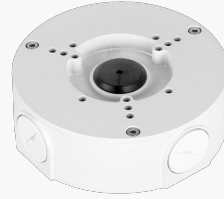

L-AB14
Anschlussbox für Kameras