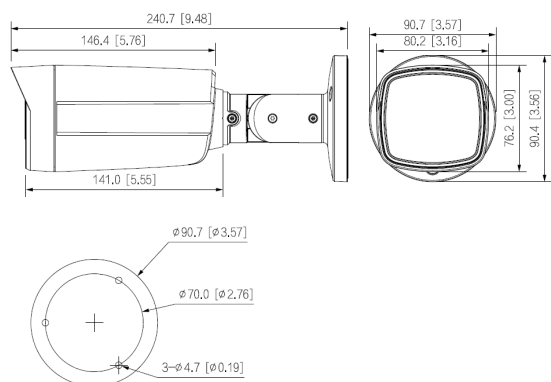

Rauschunterdrückung	3D NR
Weißabgleich	automatisch
Spiegel Funktion	Ja
Verstärkungsregelung (AGC)	automatisch, manuell
Privatzonenmaskierung	Ja, 8 Bereiche

Alarm und Audio

Alarm Ausgänge	1x
Mikrofon	Ja
Lautsprecher	Ja

Allgemein

Spannungsversorgung	12 V DC ($\pm 30\%$)
Leistungsaufnahme	max. 7,6 W
Videonorm	HD-CVI, TVI, AHD, CVBS umschaltbar per OSD
Videoausgang	1 x BNC
Schutzart	IP67
Abmessungen	241 mm x 91 mm x 91 mm (L x B x H)
Gewicht	440 g
Gehäusematerial	Kunststoff
zul. Betriebstemperatur	-40 °C bis +60 °C

Lieferumfang

Lieferumfang	Montagezubehör, BDA

BILDER

ZUBEHÖR