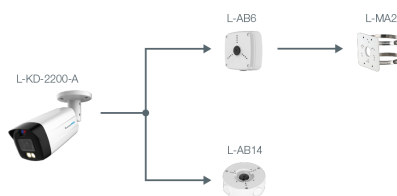

L-KD-2200-A

- Auflösung 1920 x 1080 px (Full HD)
- 3,6 mm Objektiv
- Smarte Beleuchtung mit IR und Warmlicht
- Aktive Abschreckung (optisch / akustisch)
- Wetterschutz (IP67)

Die L-KD-2200-A ist eine HD-Bullet-Kamera mit smarter Beleuchtung. Betreten Personen den Erkennungsbereich, kann die Kamera automatisch von IR-Licht auf Weißlicht umschalten, sodass auch bei Nacht farbige Aufnahmen möglich sind. Ein akustischer und optischer (Rotes und Blaues Licht) Alarm dient der Abschreckung von Eindringlingen. Der 1/2,8" CMOS Sensor liefert eine max. Auflösung in Full HD (1920 x 1080 px) mit bis zu 25 Bildern pro Sekunde. Die Kamera ist ausgestattet mit einem 3,6 mm Fest-Objektiv mit elektronischer Blende. Die Spannungsversorgung erfolgt über 12 V DC.

Lieferumfang

Lieferumfang	Montagezubehör, BDA
---------------------	---------------------

BILDER

ZUBEHÖR

L-AB6
Anschlussbox

L-AB14
Anschlussbox für Kameras

L-MA2
Masthalter