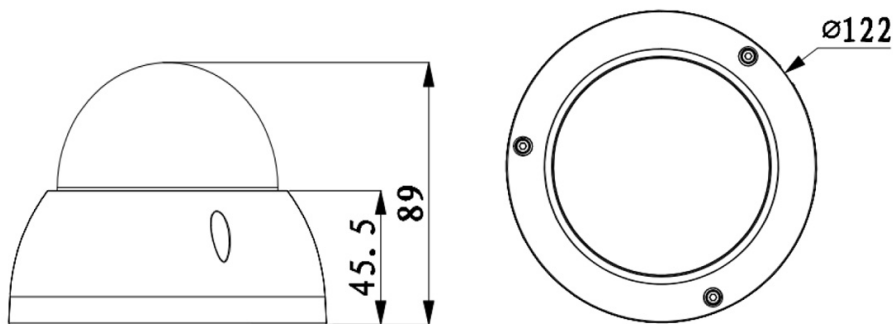

Speicheroptionen	MicroSD-Kartenslot (max. 512 GB), FTP, NAS
Bedienung	lunaCMS, Browser, APP (iOS, Android)
Schutzart	IP66 IK10
Abmessungen	Ø122 mm x 89 mm (H)
Gewicht	520 g
Gehäusematerial	Aluminium
zul. Betriebstemperatur	-30 °C bis +60 °C

Lieferumfang

Lieferumfang	Software, Montagezubehör, Bedienungsanleitung

BILDER