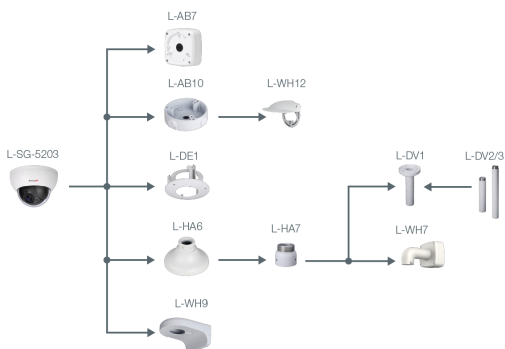

Netzwerk

Steuer Schnittstellen	10/100 Base-TX Ethernet (RJ45)
Netzwerk-Protokolle	IPv4, IPv6, HTTP, HTTPS, SSL, TCP/IP, UDP, UPnP, ICMP, IGMP, SNMP, RTSP, RTP, SMTP, NTP, DHCP, DNS, PPPOE, DDNS, FTP, IP Filter, QoS, Bonjour, 802.1x
Integration	ONVIF (Profile S, G, T), P2P
HTTP-Befehl	Ja

Allgemein

Spannungsversorgung	12 V DC, PoE (802.3af)
Leistungsaufnahme	max. 6,1 W

Speicheroptionen	MicroSD-Kartenslot (max. 512 GB), FTP, NAS
Bedienung	lunaCMS, Browser, APP (iOS, Android)
Schutzart	IP66 IK10
Abmessungen	Ø122 mm x 89 mm (H)
Gewicht	520 g
Gehäusematerial	Aluminium
zul. Betriebstemperatur	-30 °C bis +60 °C

Lieferumfang

Lieferumfang	Software, Montagezubehör, Bedienungsanleitung
---------------------	---

BILDER

ZUBEHÖR

L-AB7
Anschlussbox

L-AB10
Anschlussbox für Dome-Kameras

L-DE1
Deckeneinbaurahmen für Dome-Kameras

L-WH12
Regenschutz für Dome Kameras

L-HA6
Adapter für Domekameras

L-HA7
Adapter für Domekameras

L-WH7
Wandhalter

L-DV1
Deckenhalter

L-DV2
Deckenhalterverlängerung

L-DV3
Deckenhalterverlängerung

L-WH9
Wandhalter für Dome-Kameras