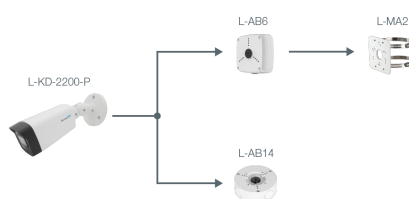

L-KD-2200-P

- Auflösung 1920 x 1080 px (Full HD)
- 3,6 mm Objektiv
- IR-Reichweite 80 m
- wettergeschützt (IP67)
- Stromversorgung 12 V DC, PoC AT

Die L-KD-2200-P ist eine kompakte HD-CVI Kamera mit IR-Strahler (max. 80m) für den Innen- und Außeneinsatz (IP67). Der 2MP CMOS Sensor liefert eine max. Auflösung von 2 Megapixel (1920 x 1080 px) mit bis zu 25 Bildern pro Sekunde. Die Kamera ist mit einem 3,6 mm Festbrennweiten-Objektiv ausgestattet und verfügt über einen mechanischen IR Cut Filter (ICR). Das HD-CVI Signal kann auf TVI, AHD oder CVBS umgeschaltet werden. Einstellungen an der Kamera können komfortabel über das OSD-Menü der Kamera vorgenommen werden. Für die Einstellungen der Kamera und Aufnahme der Videos wird ein Rekorder benötigt. Die Stromversorgung erfolgt über 12 V DC oder über PoC (Power over Coax). Für die PoC-Einspeisung wird ein PoC-fähiger Rekorder benötigt.

Lieferumfang

Lieferumfang	Montagezubehör, BDA
---------------------	---------------------

BILDER

ZUBEHÖR

L-MA2
Masthalter