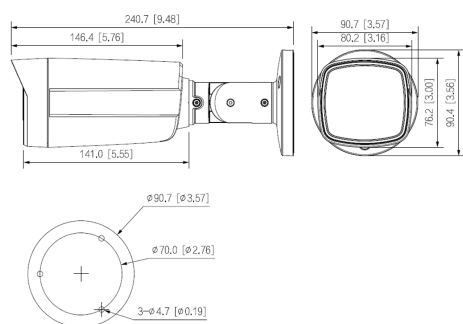

L-KD-2200-P

- Auflösung 1920 x 1080 px (Full HD)
- 3,6 mm Objektiv
- IR-Reichweite 80 m
- wettergeschützt (IP67)
- Stromversorgung 12 V DC, PoC AT

Die L-KD-2200-P ist eine kompakte HD-CVI Kamera mit IR-Strahler (max. 80m) für den Innen- und Außeneinsatz (IP67). Der 2MP CMOS Sensor liefert eine max. Auflösung von 2 Megapixel (1920 x 1080 px) mit bis zu 25 Bildern pro Sekunde. Die Kamera ist mit einem 3,6 mm Festbrennweiten-Objektiv ausgestattet und verfügt über einen mechanischen IR Cut Filter (ICR). Das HD-CVI Signal kann auf TVI, AHD oder CVBS umgeschaltet werden. Einstellungen an der Kamera können komfortabel über das OSD-Menü der Kamera vorgenommen werden. Für die Einstellungen der Kamera und Aufnahme der Videos wird ein Rekorder benötigt. Die Stromversorgung erfolgt über 12 V DC oder über PoC (Power over Coax). Für die PoC-Einspeisung wird ein PoC-fähiger Rekorder benötigt.

Auflösung	2MP (1920 x 1080 px)
Bildraten	bis 25 bps bei 1920 x 1080

Beleuchtung

IR-Beleuchtung	max. 80 m
----------------	-----------

DORI Tabelle

Entdecken	52 m
Beobachten	21 m
Erkennen	11 m
Identifizieren	5 m

Alarm und Audio

Mikrofon	Ja
-----------------	----

Allgemein

Spannungsversorgung	12 V DC ($\pm 30\%$), PoC AT (nur CVI)
Leistungsaufnahme	max 4,9 W
Videonorm	HD-CVI, TVI, AHD, CVBS umschaltbar per OSD
Videoausgang	1 x BNC
Schutzart	IP67
Abmessungen	240,7 mm x 90,7 mm x 90,4 mm (L x B x H)
Gewicht	430 g
Gehäusematerial	Kunststoff
zul. Betriebstemperatur	-40 °C bis +60 °C

Lieferumfang

Lieferumfang	Montagezubehör, BDA
---------------------	---------------------

BILDER

ZUBEHÖR

L-MA2
Masthalter