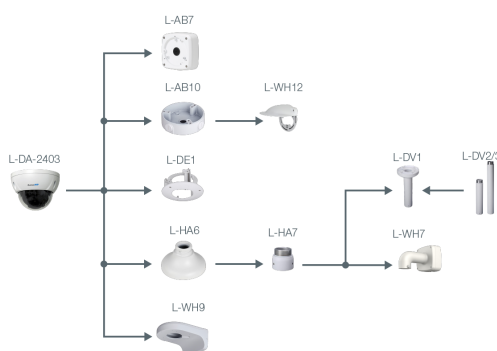

L-DA-2403

- Dome-Kamera
- Auflösung 2560 x 1440 px (4MP)
- 2,7 ~ 13,5 mm Motorzoom-Objektiv
- IR-Reichweite 30 m
- Wide Dynamic Range (120dB)
- wetter- und vandalismusgeschützt

Die L-DA-2403 ist eine HD-Dome-Kamera mit IR-Strahler (max. 30 m) für den Innen- und Außeneinsatz (IP67, IK10). Der 1/2,7" CMOS Sensor liefert bei HD-CVI eine max. Auflösung von 4 Megapixel (2560 x 1440 px) mit bis zu 25 Bildern pro Sekunde. Die Kamera ist mit einem 2,7 ~ 13,5 mm Motorzoom-Objektiv ausgestattet und verfügt über WDR und einen mechanischen IR Cut Filter (ICR). Über einen DIP-Schalter am Kabel kann das HD-CVI Signal auch auf TVI, AHD oder CVBS umgeschaltet werden. Weitere Einstellungen an der Kamera können im OSD-Menü vorgenommen werden. Für die Bedienung des OSD Menüs und die Aufnahme der Videos wird ein Rekorder benötigt. Wahlweise kann die Kamera mit einer Spannung von 12 V DC oder 24 V AC betrieben werden.

Funktionen

Verschlusszeiten	1/4 - 1/100.000 Sek.
------------------	----------------------

Gegenlichtkompensation	WDR (120 dB), BLC, HLC
Tag/Nacht Umschaltung	automatisch, manuell
Rauschunterdrückung	3D NR
Weißabgleich	automatisch, manuell
Entnebelungsfunktion	Ja
Spiegel Funktion	Ja
Verstärkungsregelung (AGC)	automatisch, manuell
Privatzonenmaskierung	Ja, 8 Bereiche

Lieferumfang

Lieferumfang	Montagezubehör, BDA
--------------	---------------------

BILDER

ZUBEHÖR

L-WH12
Regenschutz für Dome Kameras

L-DE1
Deckeneinbaurahmen für Dome-Kameras

L-HA6
Adapter für Domekameras

L-HA7
Adapter für Domekameras