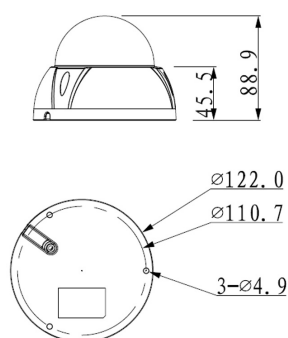

Gegenlichtkompensation	WDR (120 dB), BLC, HLC
Tag/Nacht Umschaltung	automatisch, manuell
Rauschunterdrückung	3D NR
Weißabgleich	automatisch, manuell
Entnebelungsfunktion	Ja
Spiegel Funktion	Ja
Verstärkungsregelung (AGC)	automatisch, manuell
Privatzonenmaskierung	Ja, 8 Bereiche

Allgemein

Spannungsversorgung	12 V DC ($\pm 10\%$), 24 V AC ($\pm 25\%$)
Leistungsaufnahme	max 8,7 W
Videonorm	HD-CVI, TVI, AHD, CVBS umschaltbar per DIP-Schalter
Videoausgang	1 x BNC
Schutzart	IP67 IK10
Abmessungen	$\varnothing 122 \text{ mm} \times 89 \text{ mm (H)}$
Gewicht	480 g
Gehäusematerial	Aluminium
zul. Betriebstemperatur	-30 °C bis +60 °C

Lieferumfang

Lieferumfang	Montagezubehör, BDA

BILDER