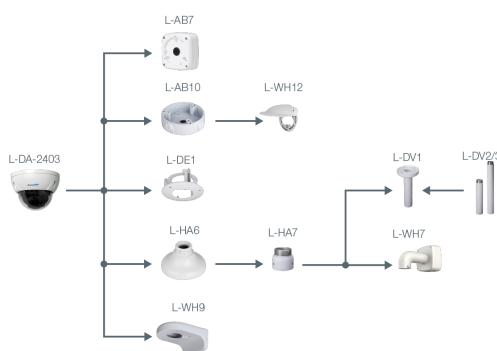

Gegenlichtkompensation	WDR (120 dB), BLC, HLC
Tag/Nacht Umschaltung	automatisch, manuell
Rauschunterdrückung	3D NR
Weißabgleich	automatisch, manuell
Entnebelungsfunktion	Ja
Spiegel Funktion	Ja
Verstärkungsregelung (AGC)	automatisch, manuell
Privatzonenmaskierung	Ja, 8 Bereiche

Allgemein

Spannungsversorgung	12 V DC ($\pm 10\%$), 24 V AC ($\pm 25\%$)
Leistungsaufnahme	max 8,7 W
Videonorm	HD-CVI, TVI, AHD, CVBS umschaltbar per DIP-Schalter
Videoausgang	1 x BNC
Schutzart	IP67 IK10
Abmessungen	$\varnothing 122 \text{ mm} \times 89 \text{ mm (H)}$
Gewicht	480 g
Gehäusematerial	Aluminium
zul. Betriebstemperatur	-30 °C bis +60 °C

Lieferumfang

Lieferumfang	Montagezubehör, BDA

BILDER