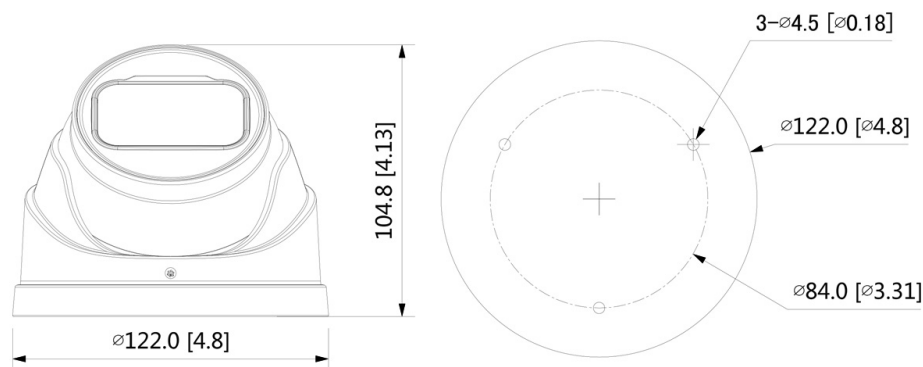

Gegenlichtkompensation	WDR (130 dB), BLC, HLC
Tag/Nacht Umschaltung	automatisch, manuell
Rauschunterdrückung	3D NR
Weißabgleich	automatisch, manuell
Spiegel Funktion	Ja
Verstärkungsregelung (AGC)	automatisch, manuell
Privatzonenmaskierung	Ja, 8 Bereiche

Alarm und Audio

Mikrofon	Ja

Allgemein

Spannungsversorgung	12 V DC ($\pm 30\%$), PoC AT (nur CVI)
Leistungsaufnahme	max. 6,4 W

Alt

Videonorm	HD-CVI, TVI, AHD, CVBS umschaltbar per OSD
Videoausgang	1 x BNC
Schutzart	IP67
Abmessungen	$\varnothing 122$ mm x 104,8 mm (H)
Gewicht	600 g
Gehäusematerial	Aluminium
zul. Betriebstemperatur	-30 °C bis +60 °C
Sonstiges	Bei externer Spannungsversorgung kann die Kamera wahlweise über einen separat erhältlichen UTC Controller bedient werden.

Lieferumfang

Lieferumfang	Montagezubehör, BDA

BILDER