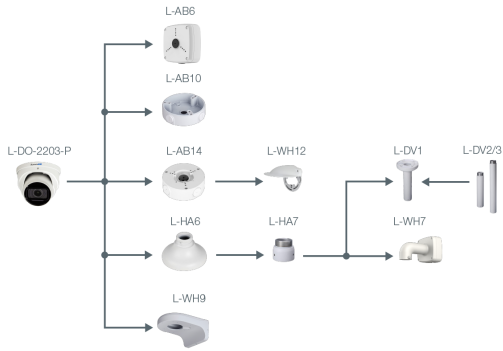

ZUBEHÖR

L-HA7
Adapter für Domekameras

L-DV1
Deckenhalter

L-DV2
Deckenhalterverlängerung

L-DV3
Deckenhalterverlängerung