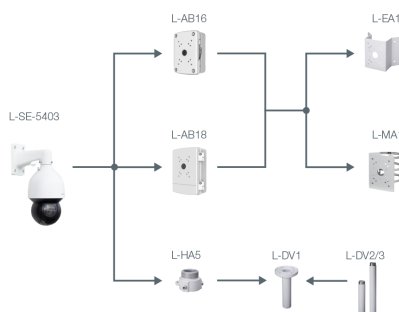

PTZ - Funktionen

Steuerprotokoll	DH-SD, Pelco P/D (auto-erkennung)
Optischer Zoom	32-fach
Schwenkgeschwindigkeit	Manuell: 0,1°/s - 300°/s Preset: 400°/s
Neigegeschwindigkeit	Manuell: 0,1 - 200°/Sek., Preset: 300°/Sek.
Schwenkbereich	360°
Neigebereich	-15° - 90° mit Autoflip
Presetpositionen	300
Tour	Ja
Muster (Pattern)	Ja
Scan	Ja
Automatische Zielverfolgung (Auto Tracking)	Ja

Alarm und Audio

Alarm Eingänge	2x
Alarm Ausgänge	1x

Audio Eingänge	1x
Audio Ausgänge	1x
Audio Kompressionsverfahren	G.711a, G.711Mu, G.722.1, G.723, G.726, G.729, PCM, MPEG2-Layer2

Netzwerk

Steuer Schnittstellen	10/100 Base-T Ethernet (RJ45)
Netzwerk-Protokolle	HTTP, HTTPS, IPv4, RTSP, UDP, SMTP, NTP, DHCP, DNS, DDNS, IPv6, 802.1x, QoS, FTP, UPnP, ICMP, SNMP, SNMP v1/v2c/v3 (MIB-2), IGMP, ARP, RTCP, RTP, PPPoE, RTMP, TCP
Integration	ONVIF (Profile S, G, T), P2P, CGI
HTTP-Befehl	Ja

Lieferumfang

Lieferumfang	Netzteil, Wandhalter, Software, Montagezubehör, Bedienungsanleitung
---------------------	---

BILDER

ZUBEHÖR

L-AB18
Anschlussbox

L-AB16
stabile Anschlussbox

L-EA1
Eckhalterung für High Speed Dome