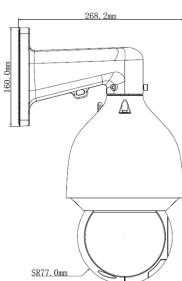

Audio Eingänge	1x
Audio Ausgänge	1x
Audio Kompressionsverfahren	G.711a, G.711Mu, G.722.1, G.723, G.726, G.729, PCM, MPEG2-Layer2

Netzwerk

Steuer Schnittstellen	10/100 Base-T Ethernet (RJ45)
Netzwerk-Protokolle	HTTP, HTTPS, IPv4, RTSP, UDP, SMTP, NTP, DHCP, DNS, DDNS, IPv6, 802.1x, QoS, FTP, UPnP, ICMP, SNMP, SNMP v1/v2c/v3 (MIB-2), IGMP, ARP, RTCP, RTP, PPPoE, RTMP, TCP
Integration	ONVIF (Profile S, G, T), P2P, CGI
HTTP-Befehl	Ja

Allgemein

Spannungsversorgung	24 V DC ($\pm 25\%$), PoE+ (802.3at)
Leistungsaufnahme	max. 22 W
Speicheroptionen	MicroSD-Kartenslot (max. 512 GB), FTP, NAS
Bedienung	lunaCMS, Browser, APP (iOS, Android)
Schutzart	IP67 IK10
Abmessungen	$\varnothing 190$ mm x 332 mm (H)
Gewicht	4700 g
Gehäusematerial	Aluminium
zul. Betriebstemperatur	-40 °C bis +70 °C

Lieferumfang

Lieferumfang	Netzteil, Wandhalter, Software, Montagezubehör, Bedienungsanleitung

BILDER

ZUBEHÖR