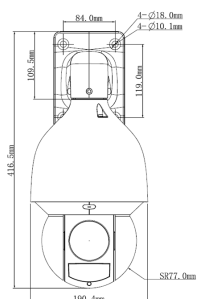

Audio Eingänge	1x
Audio Ausgänge	1x
Audio Kompressionsverfahren	G.711a, G.711Mu, G.722.1, G.723, G.726, G.729, PCM, MPEG2-Layer2

Netzwerk

Steuer Schnittstellen	10/100 Base-T Ethernet (RJ45)
Netzwerk-Protokolle	HTTP, HTTPS, IPv4, RTSP, UDP, SMTP, NTP, DHCP, DNS, DDNS, IPv6, 802.1x, QoS, FTP, UPnP, ICMP, SNMP, SNMP v1/v2c/v3 (MIB-2), IGMP, ARP, RTCP, RTP, PPPoE, RTMP, TCP
Integration	ONVIF (Profile S, G, T), P2P, CGI
HTTP-Befehl	Ja

Allgemein

Spannungsversorgung	24 V DC ($\pm 25\%$), PoE+ (802.3at)
Leistungsaufnahme	max. 22 W
Speicheroptionen	MicroSD-Kartenslot (max. 512 GB), FTP, NAS
Bedienung	lunaCMS, Browser, APP (iOS, Android)
Schutzart	IP67 IK10
Abmessungen	$\varnothing 190$ mm x 332 mm (H)
Gewicht	4700 g
Gehäusematerial	Aluminium
zul. Betriebstemperatur	-40 °C bis +70 °C

Lieferumfang

Lieferumfang	Netzteil, Wandhalter, Software, Montagezubehör, Bedienungsanleitung

BILDER

ZUBEHÖR