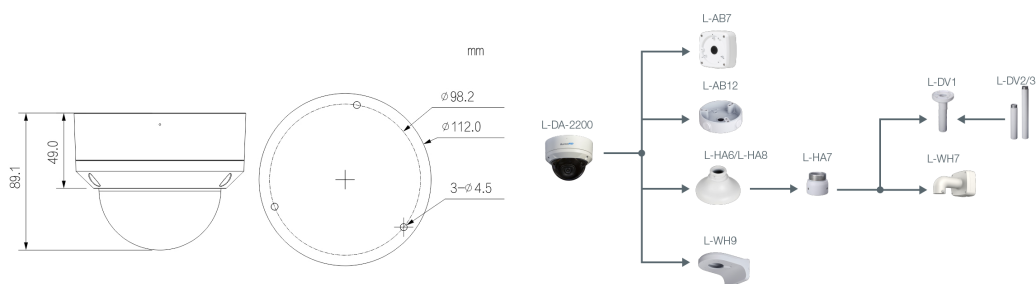

Weißabgleich	automatisch, manuell
Spiegel Funktion	Ja
Verstärkungsregelung (AGC)	automatisch, manuell
Privatzonenmaskierung	Ja, 8 Bereiche

Alarm und Audio

Mikrofon	ja

Allgemein

Spannungsversorgung	12 V DC ($\pm 30\%$)
Leistungsaufnahme	max. 3,1 W
Videonorm	HD-CVI, TVI, AHD, CVBS (umschaltbar per DIP Schalter)
Schutzart	IP67 IK10
Abmessungen	$\varnothing 112 \text{ mm} \times 89.1 \text{ mm (H)}$
Gewicht	330 g
Gehäusematerial	Aluminium
zul. Betriebstemperatur	-40 °C bis +60 °C

Lieferumfang

Lieferumfang	Software, BDA

BILDER