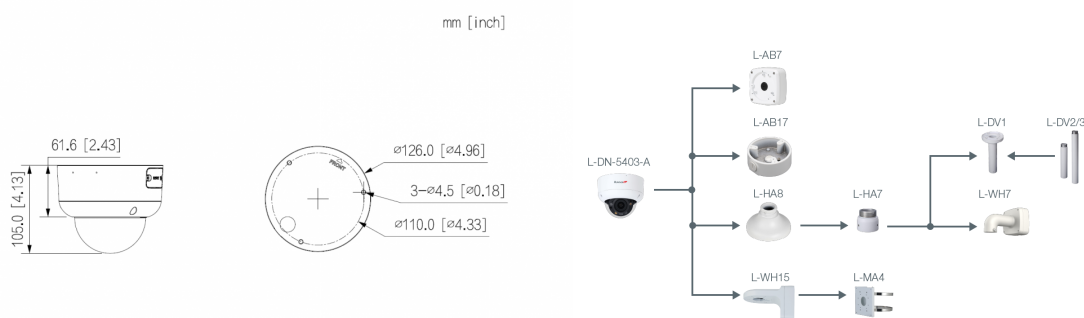

Bedienung	lunaCMS, Browser, APP (iOS, Android)
Schutzart	IP67 IK10
Abmessungen	Ø 126 mm x 105 mm (H)
Gewicht	730 g
Gehäusematerial	Aluminium
zul. Betriebstemperatur	-30 °C bis +60 °C
Sonstiges	Akustischer Alarm (Upload eigener Dateien möglich); Optischer Alarm (Rot/Blau Blitzlicht)

Lieferumfang

Lieferumfang	Software, BDA

BILDER

ZUBEHÖR

	L-AB7 Anschlussbox		L-AB17 Anschlussbox für Dome-Kameras
	L-HA8 Adapter für Domekameras		L-HA7 Adapter für Domekameras
	L-DV1 Deckenhalter		L-DV2 Deckenhalterverlängerung