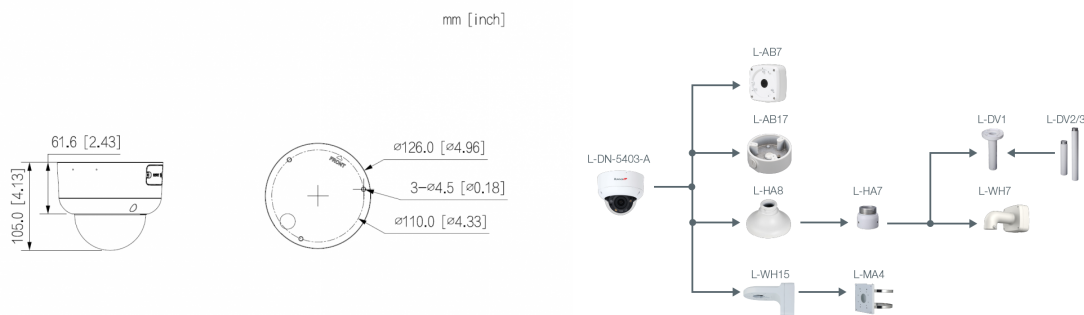

Bedienung	lunaCMS, Browser, APP (iOS, Android)
Schutzart	IP67 IK10
Abmessungen	Ø 126 mm x 105 mm (H)
Gewicht	730 g
Gehäusematerial	Aluminium
zul. Betriebstemperatur	-30 °C bis +60 °C
Sonstiges	Akustischer Alarm (Upload eigener Dateien möglich); Optischer Alarm (Rot/Blau Blitzlicht)

Lieferumfang

Lieferumfang	Software, BDA

BILDER

ZUBEHÖR

	L-AB7 Anschlussbox		L-AB17 Anschlussbox für Dome-Kameras
	L-HA8 Adapter für Domekameras		L-HA7 Adapter für Domekameras
	L-DV1 Deckenhalter		L-DV2 Deckenhalterverlängerung