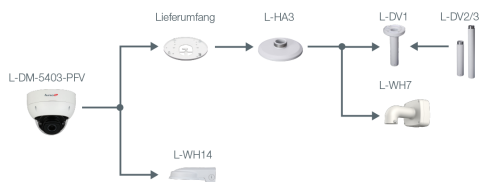

### Netzwerk

<b>Steuer Schnittstellen</b>	10/100/1000 Base-T Ethernet (RJ45)
<b>Netzwerk-Protokolle</b>	IPv4, IPv6, HTTP, HTTPS, TCP, UDP, ARP, RTP, RTSP, RTCP, RTMP, SMTP, FTP, SFTP, DHCP, DNS, DDNS, QoS, UPnP, NTP, Multicast, ICMP, IGMP, NFS, SAMBA, PPPoE, 802.1x, SNMP, Bonjour
<b>Integration</b>	ONVIF (Profile S, G, T), P2P, CGI
<b>HTTP-Befehl</b>	Ja

### Allgemein

<b>Spannungsversorgung</b>	12 V DC, 24 V AC, PoE+ (802.3at)
----------------------------	----------------------------------

ePoE	Ja
Spannungsausgang	12VDC, max. 165mA
Leistungsaufnahme	max. 16,7 W
Speicheroptionen	MicroSD-Kartenslot (max. 256 GB), FTP, SFTP, NAS
Bedienung	lunaCMS, Browser, APP (iOS, Android)
Schutzart	IP67 IK10
Abmessungen	Ø 157,9 mm x 129,1 mm (H)
Gewicht	1500 g
Gehäusematerial	Aluminium
zul. Betriebstemperatur	-40 °C bis +60 °C
Sonstiges	Zusätzlich zur Privatzonenmaskierung besteht die Möglichkeit, Personen und Gesichter vollständig zu verpixeln um die Privatsphäre zu schützen.

### Lieferumfang

Lieferumfang	BDA, Schrauben für die Montage
--------------	--------------------------------