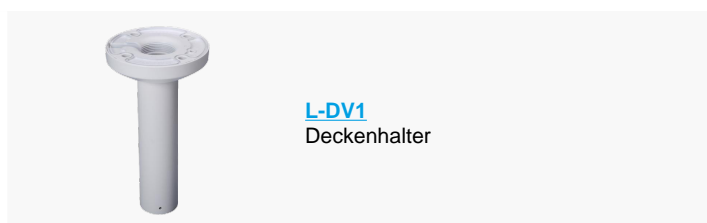

L-DV3
Deckenhalterverlängerung

ZUBEHÖR