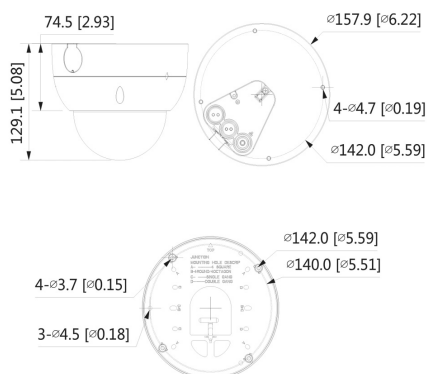

ePoE	Ja
Spannungsausgang	12VDC, max. 165mA
Leistungsaufnahme	max. 16,7 W
Speicheroptionen	MicroSD-Kartenslot (max. 256 GB), FTP, SFTP, NAS
Bedienung	lunaCMS, Browser, APP (iOS, Android)
Schutzart	IP67 IK10
Abmessungen	Ø 157,9 mm x 129,1 mm (H)
Gewicht	1500 g
Gehäusematerial	Aluminium
zul. Betriebstemperatur	-40 °C bis +60 °C
Sonstiges	Zusätzlich zur Privatzonenmaskierung besteht die Möglichkeit, Personen und Gesichter vollständig zu verpixeln um die Privatsphäre zu schützen.

Lieferumfang

Lieferumfang	BDA, Schrauben für die Montage

BILDER