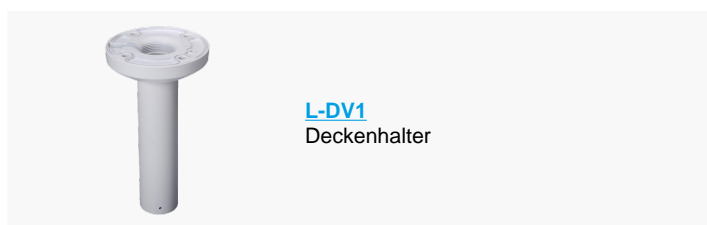

L-DV3
Deckenhalterverlängerung

ZUBEHÖR