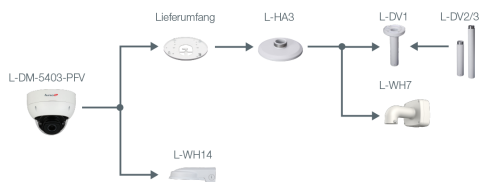

ePoE	Ja
Spannungsausgang	12VDC, max. 165mA
Leistungsaufnahme	max. 16,7 W
Speicheroptionen	MicroSD-Kartenslot (max. 256 GB), FTP, SFTP, NAS
Bedienung	lunaCMS, Browser, APP (iOS, Android)
Schutzart	IP67 IK10
Abmessungen	Ø 157,9 mm x 129,1 mm (H)
Gewicht	1500 g
Gehäusematerial	Aluminium
zul. Betriebstemperatur	-40 °C bis +60 °C
Sonstiges	Zusätzlich zur Privatzonenmaskierung besteht die Möglichkeit, Personen und Gesichter vollständig zu verpixeln um die Privatsphäre zu schützen.

Lieferumfang

Lieferumfang	BDA, Schrauben für die Montage

BILDER