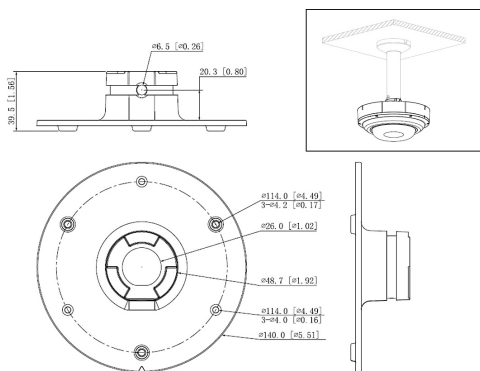

L-HA4

- Adapter für Dome Kamera
- zum Anschluss an Wand- oder Deckenhalter

Spezieller Adapter für eine 4fach 2 MP Dome-Kamera für eine Deckenmontage mit Distanz. Für diese Art der Montage wird zwingend zusätzlich die Deckenhalterung L-DV1 und der Montage-Adapter L-HA5 benötigt.

TECHNISCHE DATEN

Allgemein

Typ	Halterung
Abmessungen	Ø 140 mm x 39,5 mm (H)
Gewicht	230 g
Tragkraft	3000 g
Gehäusematerial	Aluminium
zul. Arbeitstemperatur	-40 °C bis +60 °C

BILDER

ZUBEHÖR