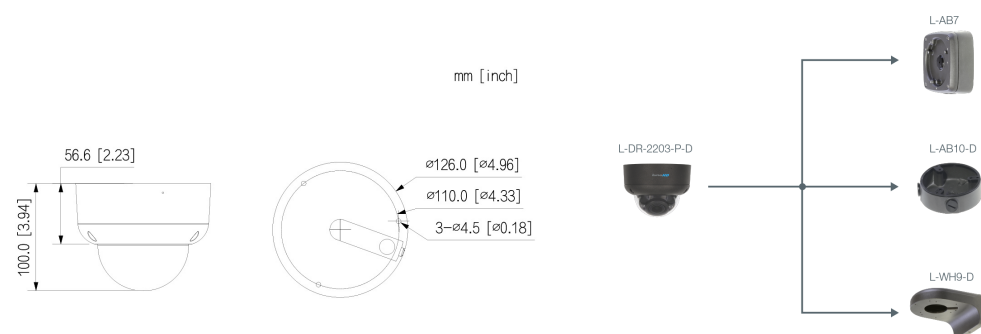

Gegenlichtkompensation	WDR (130 dB), BLC, HLC
Tag/Nacht Umschaltung	automatisch, manuell
Rauschunterdrückung	3D NR
Weißabgleich	automatisch, manuell
Spiegel Funktion	Ja
Verstärkungsregelung (AGC)	automatisch
Privatzonenmaskierung	Ja, 8 Bereiche

Alarm und Audio

Mikrofon	Ja

Allgemein

Spannungsversorgung	12 V DC ($\pm 30\%$), PoC AT (nur CVI)
Leistungsaufnahme	max 5,9 W
Videonorm	HD-CVI, TVI, AHD, CVBS umschaltbar per OSD
Videoausgang	1 x BNC
Schutzart	IP67 IK10
Abmessungen	$\varnothing 126 \text{ mm} \times 100 \text{ mm (H)}$
Gewicht	650 g
Gehäusematerial	Aluminium
zul. Betriebstemperatur	-30 °C bis +60 °C
Sonstiges	Bei externer Spannungsversorgung kann die Kamera wahlweise über einen separat erhältlichen UTC Controller bedient werden.

Lieferumfang

Lieferumfang	Montagezubehör, BDA

BILDER

ZUBEHÖR