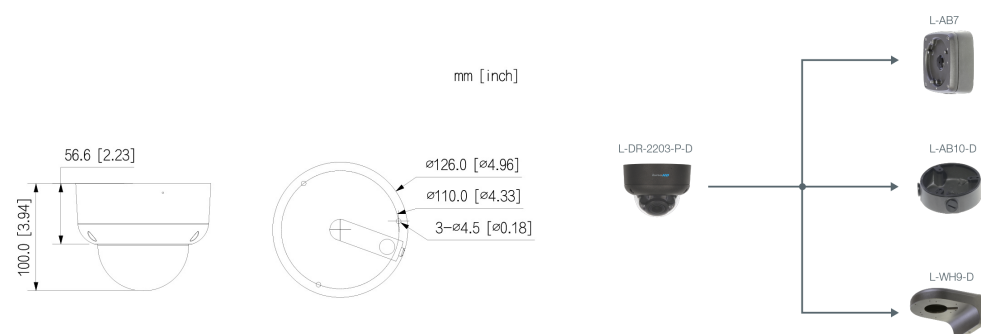

Gegenlichtkompensation	WDR (130 dB), BLC, HLC
Tag/Nacht Umschaltung	automatisch, manuell
Rauschunterdrückung	3D NR
Weißabgleich	automatisch, manuell
Spiegel Funktion	Ja
Verstärkungsregelung (AGC)	automatisch
Privatzonenmaskierung	Ja, 8 Bereiche

Alarm und Audio

Mikrofon	Ja

Allgemein

Spannungsversorgung	12 V DC ($\pm 30\%$), PoC AT (nur CVI)
Leistungsaufnahme	max 5,9 W
Videonorm	HD-CVI, TVI, AHD, CVBS umschaltbar per OSD
Videoausgang	1 x BNC
Schutzart	IP67 IK10
Abmessungen	$\varnothing$ 126 mm x 100 mm (H)
Gewicht	650 g
Gehäusematerial	Aluminium
zul. Betriebstemperatur	-30 °C bis +60 °C
Sonstiges	Bei externer Spannungsversorgung kann die Kamera wahlweise über einen separat erhältlichen UTC Controller bedient werden.

Lieferumfang

Lieferumfang	Montagezubehör, BDA

BILDER

ZUBEHÖR