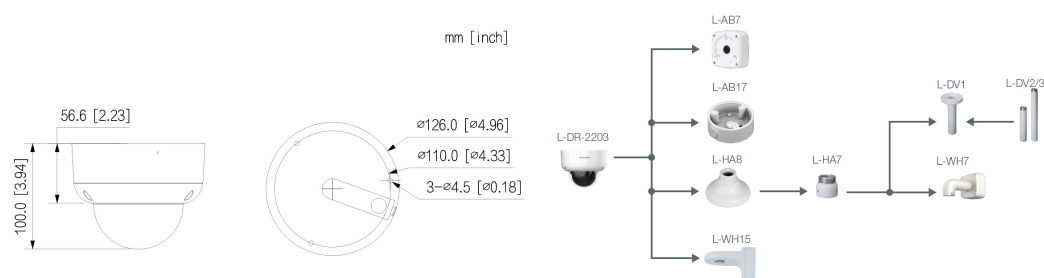

Alarm und Audio

Mikrofon	Ja
----------	----

Allgemein

Spannungsversorgung	12 V DC ($\pm 10\%$), 24 V AC ($\pm 25\%$)
Leistungsaufnahme	max. 9,9 W
Videonorm	HD-CVI, TVI, AHD, CVBS (umschaltbar per DIP Schalter)
Videoausgang	1 x BNC
Schutzart	IP67 IK10
Abmessungen	\varnothing 126 mm x 100 mm (H)
Gewicht	650 g
Gehäusematerial	Aluminium
zul. Betriebstemperatur	-30 °C bis +60 °C

Lieferumfang

Lieferumfang	Montagezubehör, BDA
--------------	---------------------

BILDER

ZUBEHÖR

L-AB7
Anschlussbox

L-AB17
Anschlussbox für Dome-Kameras

L-HA8
Adapter für Domekameras

L-HA7
Adapter für Domekameras