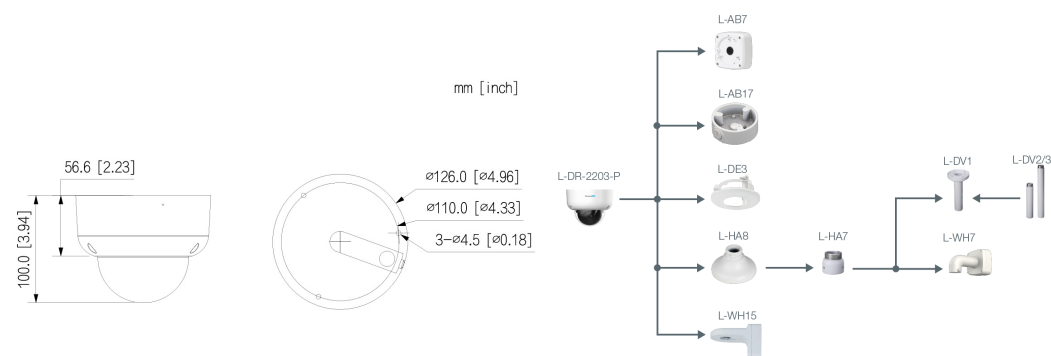

Tag/Nacht Umschaltung	automatisch, manuell
Rauschunterdrückung	3D NR
Weißabgleich	automatisch, manuell
Spiegel Funktion	Ja
Verstärkungsregelung (AGC)	automatisch
Privatzonenmaskierung	Ja, 8 Bereiche

Alarm und Audio

Mikrofon	Ja

Allgemein

Spannungsversorgung	12 V DC ($\pm 30\%$), PoC AT (nur CVI)
Leistungsaufnahme	max 5,9 W
Videonorm	HD-CVI, TVI, AHD, CVBS umschaltbar per OSD
Videoausgang	1 x BNC
Schutzart	IP67 IK10
Abmessungen	$\varnothing$ 126 mm x 100 mm (H)
Gewicht	650 g
Gehäusematerial	Aluminium
zul. Betriebstemperatur	-30 °C bis +60 °C
Sonstiges	Bei externer Spannungsversorgung kann die Kamera wahlweise über einen separat erhältlichen UTC Controller bedient werden.

Lieferumfang

Lieferumfang	Montagezubehör, BDA

BILDER

ZUBEHÖR