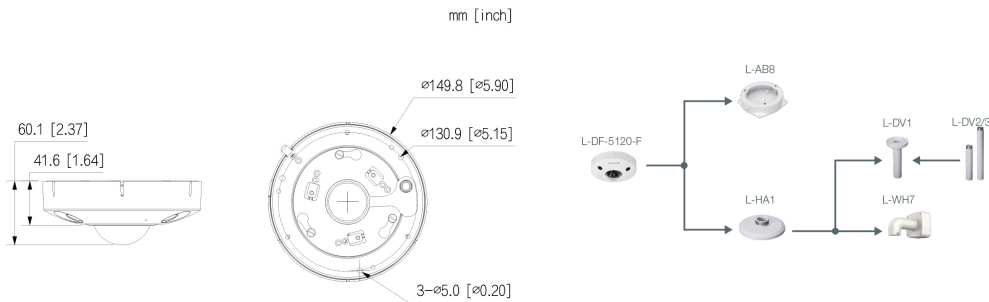

Lieferumfang

Lieferumfang	Software, BDA, Adapterplatte für Installation

BILDER

ZUBEHÖR

	L-AB8 Anschlussbox für Dome-Kameras		L-HA1 Adapter für Dome Kameras
	L-DV1 Deckenhalter		L-DV2 Deckenhalterverlängerung
	L-DV3 Deckenhalterverlängerung		L-WH7 Wandhalter