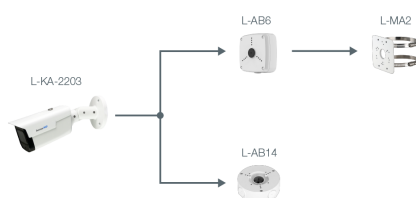

L-KA-2203

- Bullet-Kamera
- Auflösung 1920 x 1080 px (Full HD)
- 2,7 ~ 13,5 mm Motorzoom-Objektiv
- IR-Reichweite 80 m
- Wide Dynamic Range (130 dB)
- wettergeschützt (IP67)

Die L-KA-2203 ist eine HD-CVI Bullet-Kamera mit IR (80 m Reichweite) für den Innen- und Außeneinsatz (IP67). Über einen DIP-Schalter am Kabel kann das HD-CVI Signal auf TVI, AHD oder CVBS umgeschaltet werden. Der CMOS-Sensor liefert eine max. Auflösung von 1920 x 1080 px (FullHD) mit bis zu 25 Bildern pro Sekunde. Die Kamera ist mit einem 2,7 ~ 13,5 mm Motorzoom-Objektiv ausgestattet und verfügt über WDR. Einstellungen können komfortabel über das OSD-Menü der Kamera vorgenommen werden. Für die Einstellungen der Kamera und Aufnahme der Videos wird ein Rekorder benötigt. Wahlweise kann die Kamera mit einer Spannung von 12 V DC oder 24 V AC betrieben werden.

Lieferumfang

Lieferumfang	Montagezubehör, BDA
--------------	---------------------

BILDER

ZUBEHÖR

L-AB6
Anschlußbox

L-AB14
Anschlußbox für Kameras

L-MA2
Masthalter