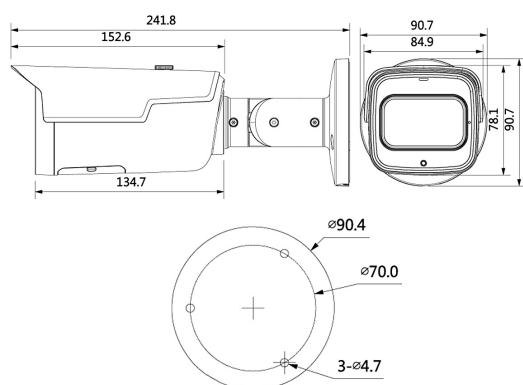

L-KA-2203

- Bullet-Kamera
- Auflösung 1920 x 1080 px (Full HD)
- 2,7 ~ 13,5 mm Motorzoom-Objektiv
- IR-Reichweite 80 m
- Wide Dynamic Range (130 dB)
- wettergeschützt (IP67)

Die L-KA-2203 ist eine HD-CVI Bullet-Kamera mit IR (80 m Reichweite) für den Innen- und Außeneinsatz (IP67). Über einen DIP-Schalter am Kabel kann das HD-CVI Signal auf TVI, AHD oder CVBS umgeschaltet werden. Der CMOS-Sensor liefert eine max. Auflösung von 1920 x 1080 px (FullHD) mit bis zu 25 Bildern pro Sekunde. Die Kamera ist mit einem 2,7 ~ 13,5 mm Motorzoom-Objektiv ausgestattet und verfügt über WDR. Einstellungen können komfortabel über das OSD-Menü der Kamera vorgenommen werden. Für die Einstellungen der Kamera und Aufnahme der Videos wird ein Rekorder benötigt. Wahlweise kann die Kamera mit einer Spannung von 12 V DC oder 24 V AC betrieben werden.

Video

Auflösung	2MP (1920 x 1080 px)
Bildraten	bis 25 bps bei 1920 x 1080

Beleuchtung

IR-Beleuchtung	max. 80 m
----------------	-----------

DORI Tabelle

Entdecken	W: 41 m T: 147 m
Beobachten	W: 16 m T: 58 m
Erkennen	W: 8 m T: 29 m
Identifizieren	W: 4 m T: 15 m

Alarm und Audio

Mikrofon	Ja
----------	----

Allgemein

Spannungsversorgung	12 V DC ($\pm 10\%$), 24 V AC ($\pm 25\%$)
Leistungsaufnahme	max. 12,5 W
Videonorm	HD-CVI, TVI, AHD, CVBS umschaltbar per DIP-Schalter
Videoausgang	1 x BNC
Schutzart	IP67
Abmessungen	241,8 mm x 90,7 mm x 90,7 mm (L x B x H)
Gewicht	820 g
Gehäusematerial	Aluminium
zul. Betriebstemperatur	-30 °C bis +60 °C

Lieferumfang

Lieferumfang	Montagezubehör, BDA
--------------	---------------------

BILDER

ZUBEHÖR

L-AB6
Anschlußbox

L-AB14
Anschlußbox für Kameras

L-MA2
Masthalter