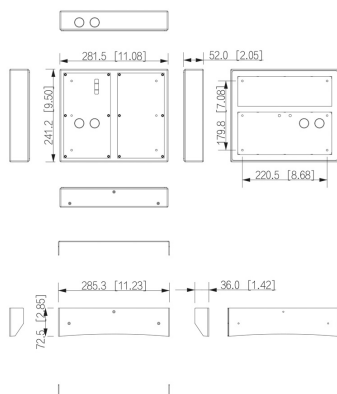

L-RA-5704-AP

- Aufputzrahmen für Modular Türstationen
- 4 Module
- mit Regenschutz

Einbaurahmen für Türsprechanlage, mit Regenschutz, Aufputz, für 4 Module

TECHNISCHE DATEN

Allgemein

Typ	Aufputzrahmen mit Regenschutz
Abmessungen	285,3 mm x 241,2 mm x 72,5 mm (B x H x T)
Gewicht	1130 g
Gehäusematerial	Aluminium

BILDER

ZUBEHÖR

	L-BL-5702 Blende für Montagerahmen		L-TS-5711 Türsprechanlagenmodul
	L-TA-5701 IP-Türsprechanlagenmodul, kaskadierbar		L-TA-5702 IP-Türsprechanlagenmodul, kaskadierbar