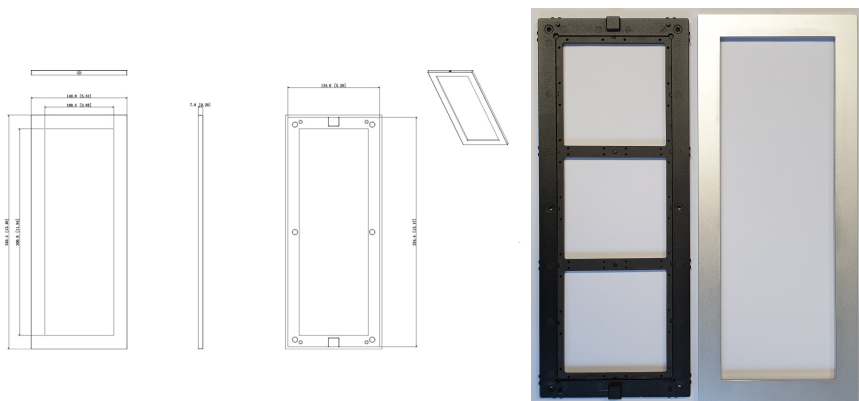

L-BL-5703

- Blende für Montagerahmen
- 3 Module

Einbaublende für Türsprechanlage, für 3 Module

TECHNISCHE DATEN

Allgemein

Typ	Blende für Montagerahmen
Abmessungen	140 mm x 340,4 mm x 7 mm (B x H x T)
Gehäusematerial	Aluminium

BILDER