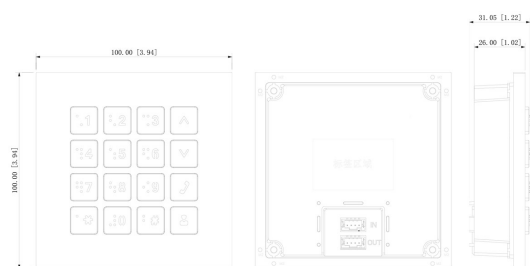

L-KY-5700

- Türsprechanlagenmodul
- numerische Tastatur
- Wetter-/Vandalismusschutz (IP65/IK07)

Das L-KY-5700 ist ein Türsprechanlagenmodul für den Außenbereich (IP65) mit numerischer Tastatur in einer Alu-Frontplatte und ergänzt das Kamera-Hauptmodul. Eine separate Spannungsversorgung ist nicht nötig, diese erfolgt über den Anschluß zum Hauptmodul. Das L-KY-5700 ist nach IK07 schlagfest. Zusammen mit anderen Modulen (Kamera, Kartenleser, Fingerabdrucksensor) lässt sich flexibel eine Türsprechanlage kombinieren. Die passenden Unterputzgehäuse sind vorhanden.

TECHNISCHE DATEN

Anschlüsse

Bedienung	numerische Tastatur

Allgemein

Abmessungen	100 mm x 100 mm x 31 mm (B x H x T)
Schutzart	IP65, IK07
Gehäusematerial	Aluminium
zul. Arbeitstemperatur	-20 °C ~ +60 °C

BILDER