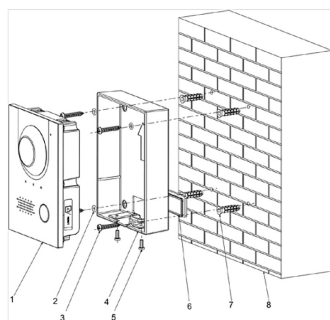

L-RA-5701-AP

- Aufputzrahmen für Single Türstation

Einbaurahmen für Türsprechanlage, Aufputz, für Einzelmodul

TECHNISCHE DATEN

Allgemein

Typ	Aufputzrahmen für Single Türstation
Abmessungen	95 mm x 129 x 28,5 mm (B x H x T)
Gehäusematerial	Alu-Druckguss

BILDER

ZUBEHÖR

L-TS-5701
Türsprechanlagenmodul