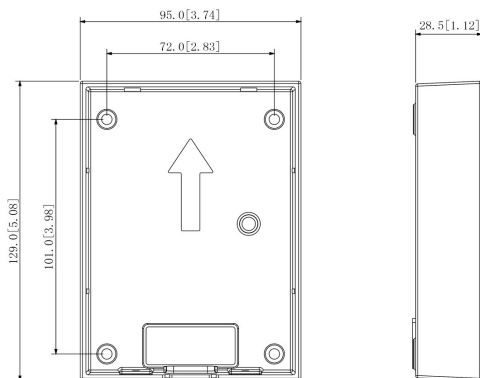

L-RA-5701-AP

- Aufputzrahmen für Single Türstation

Einbaurahmen für Türsprechanlage, Aufputz, für Einzelmodul

TECHNISCHE DATEN

Allgemein

Typ	Aufputzrahmen für Single Türstation
Abmessungen	95 mm x 129 x 28,5 mm (B x H x T)
Gehäusematerial	Alu-Druckguss

BILDER

ZUBEHÖR

L-TS-5701
Türsprechanlagenmodul