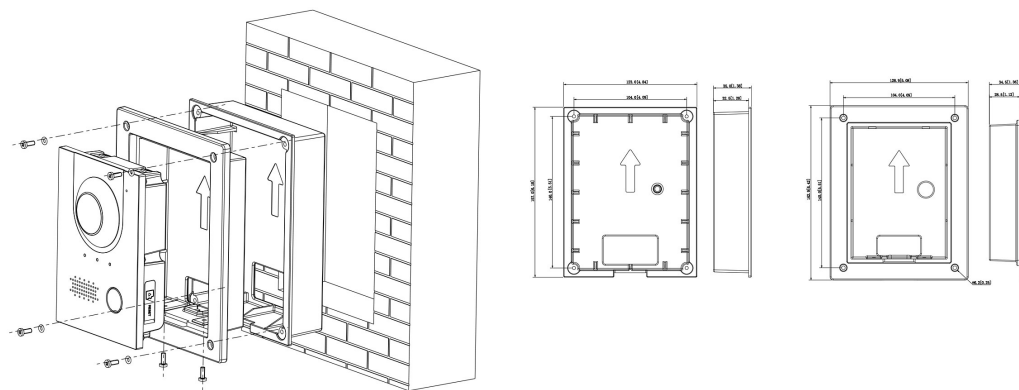

L-RA-5701-UP

- Unterputzrahmen für Single Türstation

Einbaurahmen für Türsprechanlage, Unterputz, für Einzelmodul

TECHNISCHE DATEN

Allgemein

Typ	Unterputzrahmen für Single Türstation
Abmessungen	<p>Wandöffnung 113-123 mm x 149-157 mm x 35 mm (B x H x T)</p> <p>Außenmaße (schwarzer Einbaurahmen): 123 mm x 157 mm x 35 mm (B x H x T)</p> <p>Außenmaße (Alu-Frontrahmen): 128,9 mm x 162,9 mm x 34,5 mm (B x H x T)</p>
Gehäusematerial	Alu-Druckguss

BILDER

ZUBEHÖR

L-TS-5701
Türsprechanlagenmodul