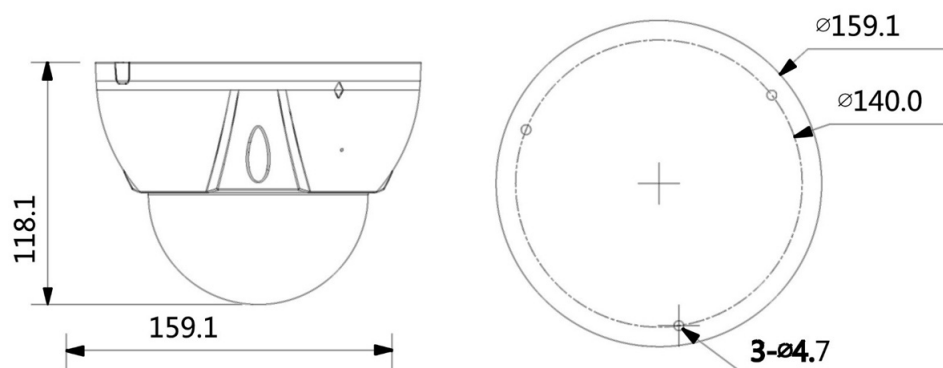

Leistungsaufnahme	max. 12,4 W
Speicheroptionen	MicroSD-Kartenslot (max. 256 GB), FTP, SFTP, NAS
Bedienung	lunaCMS, Browser, APP (iOS, Android)
Schutzart	IP67 IK10
Abmessungen	Ø 159 mm x 117,9 mm (H)
Gewicht	950 g
Gehäusematerial	Aluminium
zul. Betriebstemperatur	-30 °C bis +60 °C
Sonstiges	Analoger Videoausgang (Cinch) on board

Lieferumfang

Lieferumfang	Software, BDA

BILDER