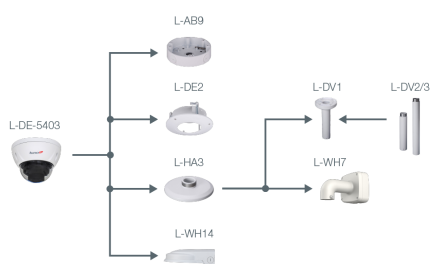

Leistungsaufnahme	max. 12,4 W
Speicheroptionen	MicroSD-Kartenslot (max. 256 GB), FTP, SFTP, NAS
Bedienung	lunaCMS, Browser, APP (iOS, Android)
Schutzart	IP67 IK10
Abmessungen	Ø 159 mm x 117,9 mm (H)
Gewicht	950 g
Gehäusematerial	Aluminium
zul. Betriebstemperatur	-30 °C bis +60 °C
Sonstiges	Analoger Videoausgang (Cinch) on board

Lieferumfang

Lieferumfang	Software, BDA

BILDER