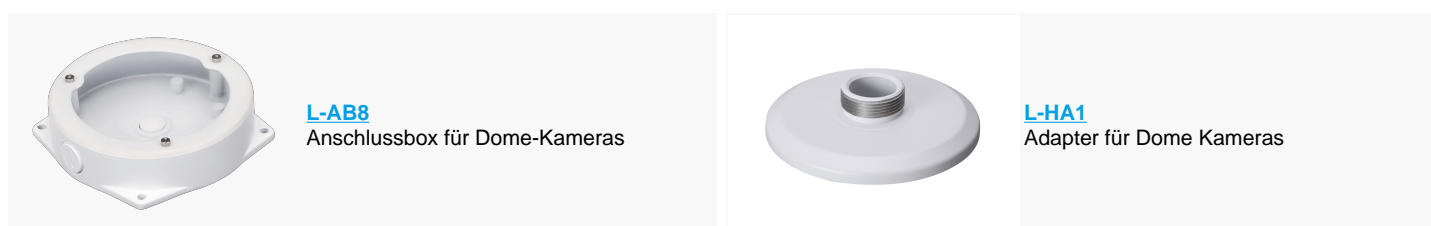

L-DV1
Deckenhalter

L-DV2
Deckenhalterverlängerung

L-DV3
Deckenhalterverlängerung

ZUBEHÖR