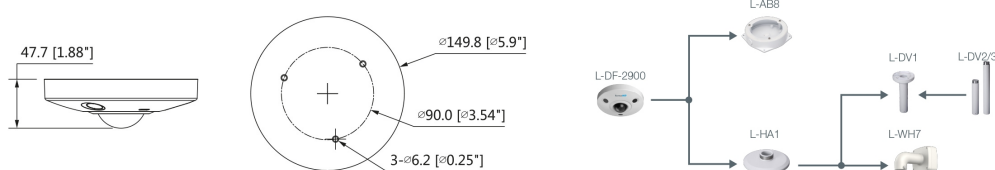

Alarm und Audio

Alarm Eingänge	2x
Alarm Ausgänge	1x

Allgemein

Spannungsversorgung	12 V DC (±25%)
Leistungsaufnahme	max 7,4W
Videonorm	HD-CVI, CVBS
Videoausgang	1 x BNC: HD-CVI 1 x BNC: CVBS
Schutzart	IP67 IK10
Abmessungen	Ø 149,8 mm x 47,7 mm (H)
Gewicht	560 g
Gehäusematerial	Aluminium
zul. Betriebstemperatur	-30 °C bis +60 °C

Lieferumfang

Lieferumfang	Montagezubehör, BDA
--------------	---------------------

BILDER

ZUBEHÖR

L-WH7
Wandhalter

L-DV1
Deckenhalter

L-DV2
Deckenhalterverlängerung

L-DV3
Deckenhalterverlängerung