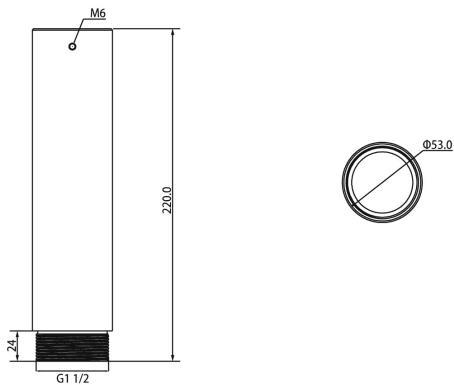

L-DV2

- Deckenhalterverlängerung
- für Deckenhalter L-DV1
- Länge 220 mm

Deckenhalterverlängerung 220 mm Länge für Deckenhalter L-DV1.

TECHNISCHE DATEN

Allgemein

Typ	Deckenverlängerung
Abmessungen	Ø 53 mm x 220 mm (H)
Gewicht	500 g
Gehäusematerial	Aluminium
zul. Arbeitstemperatur	-40 °C bis +60 °C

BILDER

ZUBEHÖR

L-HA7
Adapter für Domekameras