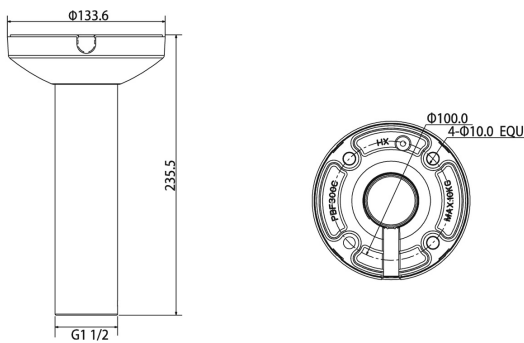

L-DV1

- Deckenhalter
- für L-DS-Kameras
- Gesamtlänge 235,5 mm

Deckenhalter für L-DS-Kameras

TECHNISCHE DATEN

Allgemein

Typ	Deckenhalter
Abmessungen	Befestigung \varnothing 133,6 mm x 235,5 mm (H)
Gewicht	750 g
Tragkraft	7000 g
Gehäusematerial	Aluminium, PC
zul. Arbeitstemperatur	-40 °C bis +60 °C

BILDER

ZUBEHÖR

L-HA7
Adapter für Domekameras