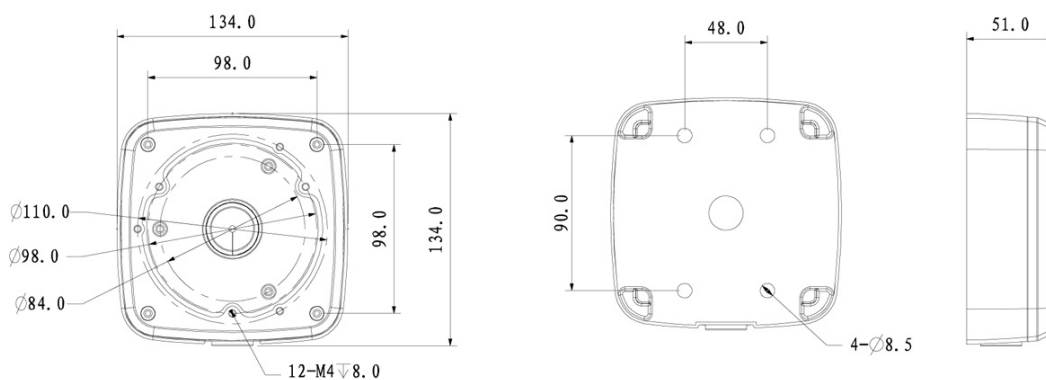

L-AB7

- Anschlussbox
- wettergeschützt (IP66)

Anschlussbox für Dome Kameras. Das Gehäuse ist wettergeschützt (IP66).

TECHNISCHE DATEN

Allgemein

Typ	Anschlussbox
Abmessungen	134 mm x 134 mm x 52 mm (L x H x T)
Gewicht	540 g
Tragkraft	3000 g
Gehäusematerial	Aluminium
Schutzart	IP66
zul. Arbeitstemperatur	-40 °C bis +60 °C

Lieferumfang

Lieferumfang	Montagezubehör, inkl. passender Kabelverschraubung mit geschlitzter Dichtung für ein oder zwei Kabel.
--------------	---

BILDER

ZUBEHÖR

L-MA2
Masthalter