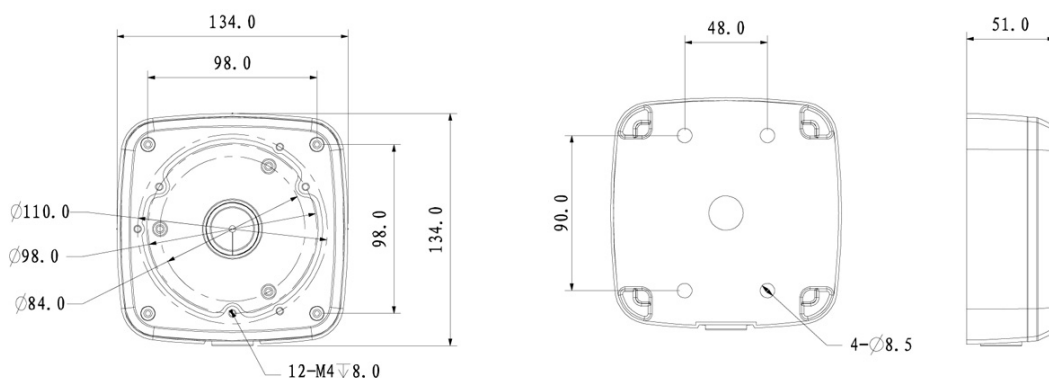

L-AB7

- Anschlussbox
- wettergeschützt (IP66)

Anschlussbox für Dome Kameras. Das Gehäuse ist wettergeschützt (IP66).

TECHNISCHE DATEN

Allgemein

Typ	Anschlussbox
Abmessungen	134 mm x 134 mm x 52 mm (L x H x T)
Gewicht	540 g
Tragkraft	3000 g
Gehäusematerial	Aluminium
Schutzart	IP66
zul. Arbeitstemperatur	-40 °C bis +60 °C

Lieferumfang

Lieferumfang	Montagezubehör, inkl. passender Kabelverschraubung mit geschlitzter Dichtung für ein oder zwei Kabel.
--------------	---

BILDER

ZUBEHÖR

L-MA2
Masthalter